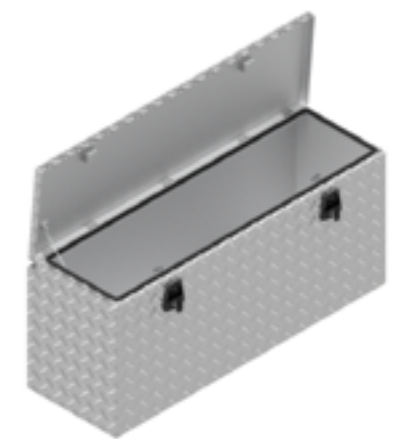

De Haan Box 124040 BT

De Haan Box 124040 BT

De Haan Box 124040 BZT

De Haan Box 124040 BZT

BOX OP BESTELLING

Artikel nummer	Omschrijving	Slot	Afmetingen LxDxH	Materiaal	Gewicht	Handvat	Gasveer
4830102	124053 BT	T-slot	120x40x53	Aluminiumtranenplaat 2,5/4	25 kg	1	2
4830103	124053 BZT	T-slot	120x40x53	Aluminiumtranenplaat 2,5/4	23 kg	0	0

De Haan Box 124053 BT

De Haan Box 124053 BT

De Haan Box 124053 BZT

De Haan Box 124053 BZT

BOX OP BESTELLING

Artikel nummer	Omschrijving	Slot	Afmetingen LxDxH	Materiaal	Gewicht	Handvat	Gasveer
4830104	126060 BT	T-slot	120x60x60	Aluminiumtranenplaat 2,5/4	33 kg	1	2
4830105	126060 BZT	T-slot	120x60x60	Aluminiumtranenplaat 2,5/4	30,8 kg	0	0