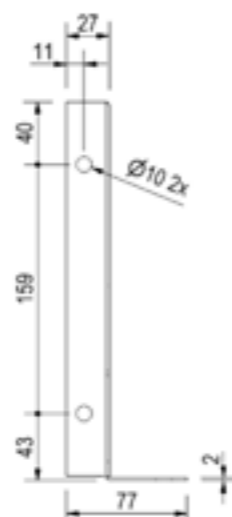

BOX STEUNEN

Artikel nummer	Omschrijving	Aantal	Materiaal
4830215	Box O-Supportset	2 stuks	Staal thermisch verzinkt