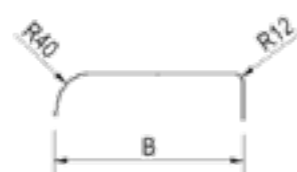

DE HAAN THRW

Artikel nummer	Omschrijving	L	B	H	Materiaal	Gewicht
4830086	THRW 22155	1550	220	400	Staal	4.2 kg
4830087	THRW 24150	1500	240	435	Staal	4.8 kg
4830088	THRW 26150	1500	260	435	Staal	5 kg