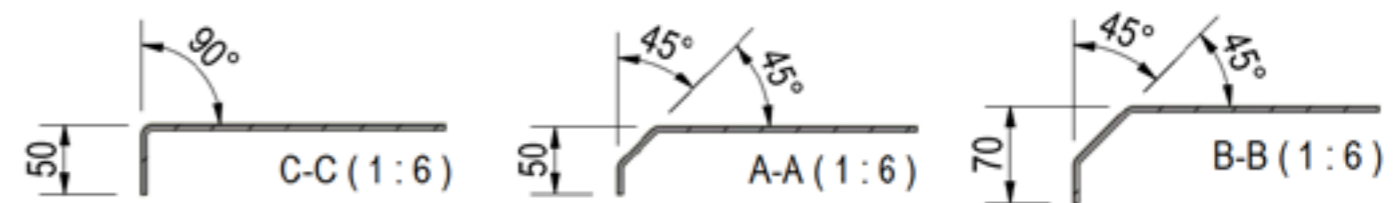

THMAQ 22235z 90-0 50

THMAQ 22235z 45-45-0 50

THMAQ 22235z 45-45-0 70