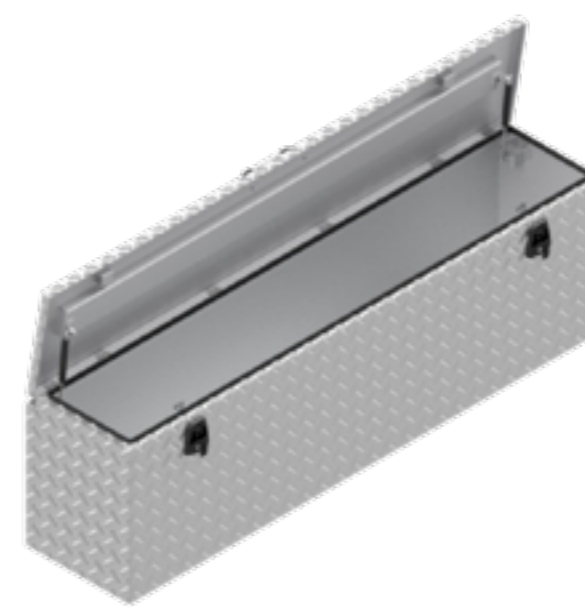

De Haan Box 184053 BT