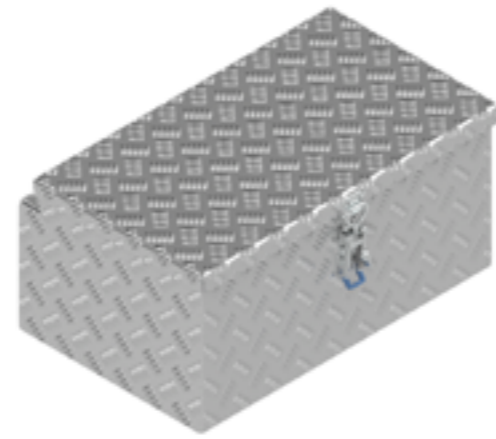

De Haan Box MS