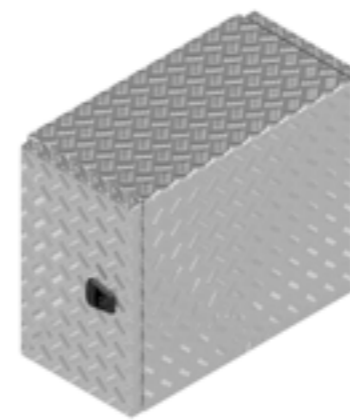

Box GDT

Artikel nummer	Omschrijving	Afmetingen LxDxH	Materiaal	Gewicht	Slot
4830367	De Haan Box GDT	900x450x700	Aluminiumtranenplaat 2,5/4	27,94	T-Slot

De Haan Box GDT