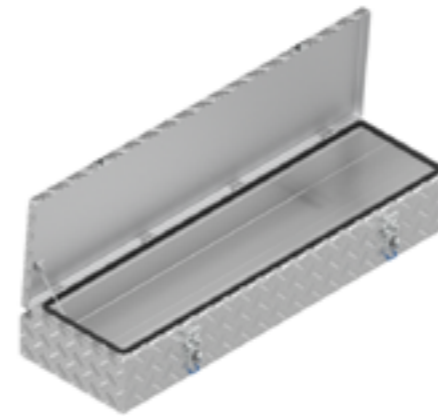

De Haan Box HV

De Haan Box HS

De Haan Box HT

Deze box heeft een terugliggende deksel zodat deze tegen het voorbord van de aanhangwagen gemonteerd kan worden. De box is uitgevoerd met RVS scharnieren en afsluitbaar met d.m.v. vlinderslot of spanslot. In de opening van de box is een rubberen afdichting bevestigd zodat de inhoud spatwater en stofvrij blijft.

BOX HES

Artikel nummer	Omschrijving	Slot	Afmetingen LxDxH	Materiaal	Gewicht	Ketting
4830165	Box HES	Spanslot	120x38x19	Aluminiumtranenplaat 2,5/4	17 kg	1

De Haan Box HES

Deze box heeft een terugliggende deksel zodat deze tegen het voorbord van de aanhangwagen gemonteerd kan worden. De box is uitgevoerd met RVS scharnieren en afsluitbaar met d.m.v. vlinderslot of spanslot. In de opening van de box is een rubberen afdichting bevestigd zodat de inhoud spatwater en stofvrij blijft.