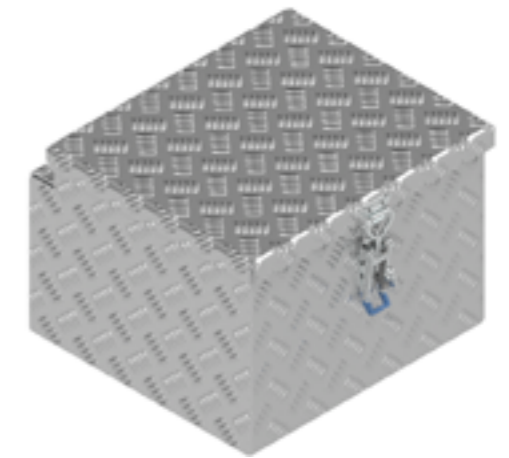

De Haan Box S2