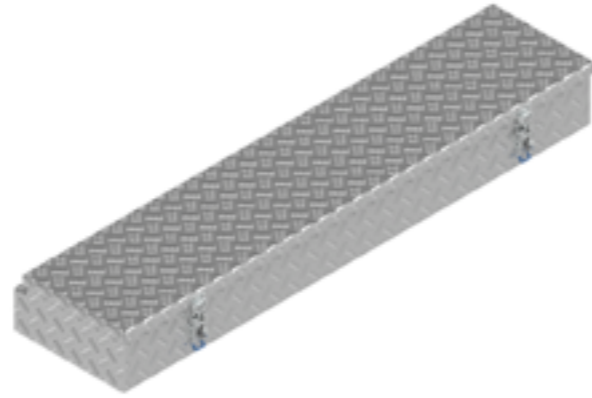

De Haan Box HLS

BOX HBM

Artikel nummer	Omschrijving	Slot	Afmetingen LxDxH	Materiaal	Gewicht	Ketting
4830245	Box HBM	Spanslot	85x33x19	Aluminiumtranenplaat 2,5/4	9,45 kg	0