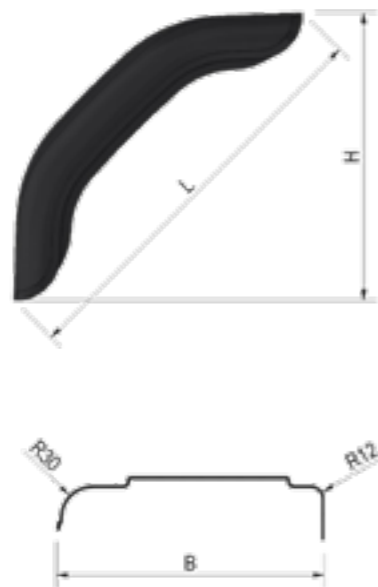

DE HAAN HMS

Artikel nummer	Omschrijving	L	B	H	Materiaal	Gewicht
4830035	HMS 2440	370	240	252	Kunststof	0.32 kg
4830036	HMS 2850	460	280	310	Kunststof	0.48 kg