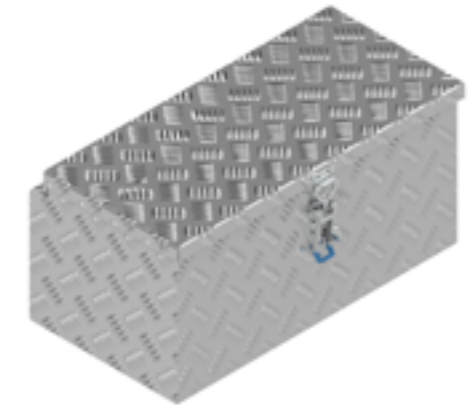

De Haan Box Ecoline S 60x32x30