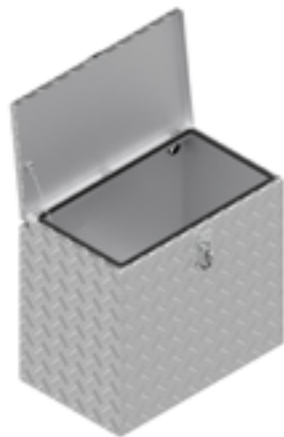

De Haan Box 186060 BT

De Haan Box 186060 BT

Box GMS

Artikel nummer	Omschrijving	Afmetingen LxDxH	Materiaal	Gewicht	Slot
4830366	De Haan Box GMS	720x450x650	Aluminiumtranenplaat 2,5/4	19,13	Spansluiting

De Haan Box GMS