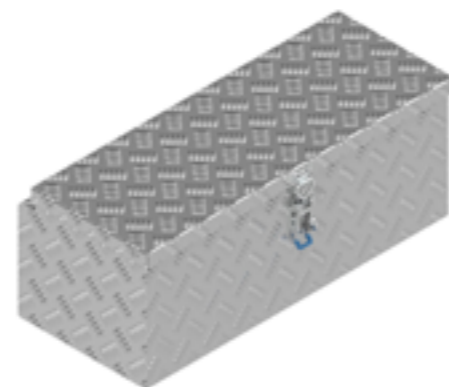

De Haan Box Ecoline S 75x32x30