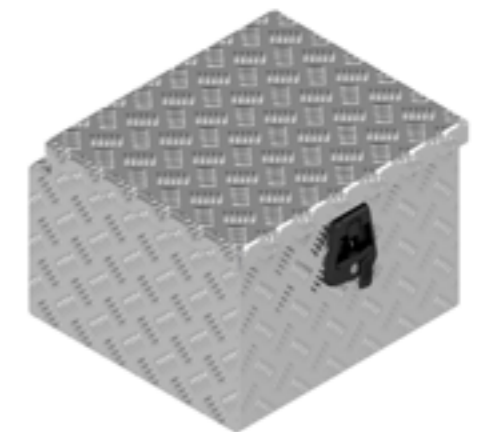

De Haan Box ST

Deze box heeft een terugliggende deksel zodat deze tegen het voorbord van de aanhangwagen gemonteerd kan worden. De box is uitgevoerd met RVS scharnieren en afsluitbaar met d.m.v. vlinderslot of spanslot. In de opening van de box is een rubberen afdichting bevestigd zodat de inhoud spatwater en stofvrij blijft.