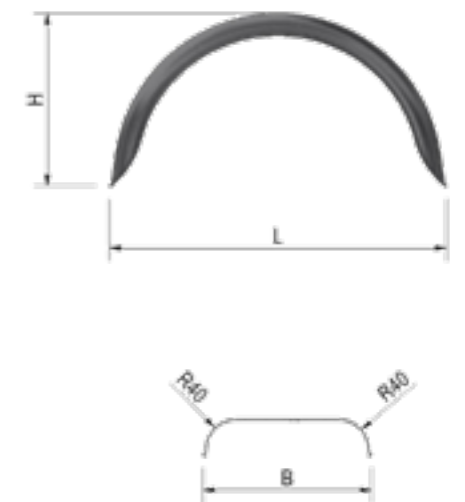

DE HAAN HMHR

Artikel nummer	Omschrijving	L	B	H	Materiaal	Gewicht
4830039	HMHR 1555	550	150	250	Staal	1.4 kg
1496385	HMHR 1660	600	160	280	Staal	1.6 kg
4830040	HMHR 1766	660	170	330	Staal	1.8 kg
1497269	HMHR 1960	600	190	280	Staal	1.9 kg
212275	HMHR 1966	660	190	340	Staal	1.9 kg
4830042	HMHR 2066	660	200	330	Staal	2 kg
212276	HMHR 2075	750	200	350	Staal	2.3 kg
212277	HMHR 2275	750	220	350	Staal	2.4 kg
212278	HMHR 2280	800	220	370	Staal	2.6 kg
1497271	HMHR 2475	750	240	350	Staal	2.5 kg
222600	HMHR 2480	800	240	370	Staal	2.7 kg
272728	HMHR 2486	860	240	395	Staal	3 kg
4830047	HMHR 2680	800	260	370	Staal	3.1 kg

DE HAAN R

Artikel nummer	Omschrijving	L	B	H	Materiaal	Gewicht
4830064	R 1550	500	150	265	Staal	1.2 kg
4830065	R 1556	560	150	295	Staal	1.3 kg
222594	R 1560	600	150	315	Staal	1.4 kg
212299	R 1864	640	180	305	Staal	1.7 kg
250466	R 2066	660	200	345	Staal	2.1 kg
212305	R 2075	750	200	390	Staal	2.3 kg
222596	R 2080	800	200	415	Staal	2.6 kg
4830071	R 2086	860	200	445	Staal	2.8 kg
4830072	R 2266	660	220	345	Staal	2.1 kg
212308	R 2275	750	220	390	Staal	2.5 kg
212311	R 2280	800	220	415	Staal	2.7 kg
4830073	R 2286	860	220	445	Staal	3 kg
212313	R 2480	800	240	415	Staal	2.9 kg
4830074	R 2486	860	240	445	Staal	3.2 kg
226595	R 2496	960	240	510	Staal	3.6 kg
4830075	R 2680	800	260	415	Staal	3.3 kg
4830076	R 2686	860	260	445	Staal	3.5 kg
4830078	R 2886	860	280	445	Staal	3.5 kg
222725	R 27100	1000	270	545	Staal	3.9 kg
4830077	R 27112	1120	270	605	Staal	4.8 kg