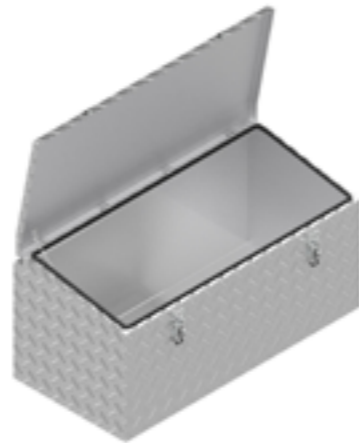

BOX PS

Artikel nummer	Omschrijving	Slot	Afmetingen LxDxH	Materiaal	Gewicht	Ketting
4830358	Box PSS	Spanslot	102x38x40-35	Aluminiumtranenplaat 2,5/4	15	1

De Haan Box PSS

Deze box heeft een terugliggende deksel zodat deze tegen het voorbord van de aanhangwagen gemonteerd kan worden. Tevens heeft deze Profibox (PB) schuine zijden. De box is uitgevoerd met RVS scharnieren en is afsluitbaar met een vlinderslot. In de opening van de box is een rubberen afdichting bevestigd zodat de inhoud spatwater en stofvrij blijft.

BOX C

Artikel nummer	Omschrijving	Slot	Afmetingen LxDxH	Materiaal	Gewicht	Ketting
4830364	Box CMS	Spanslot	114x38x40-45	Aluminiumtranenplaat 2,5/4	20,5	1
4830370	Box CLS	Spanslot	114x55x47,5-55	Aluminiumtranenplaat 2,5/4	31,24	1

De Haan Box CMS

De Haan Box CLS

Deze box heeft een terugliggende deksel zodat deze tegen het voorbord van de aanhangwagen gemonteerd kan worden. Tevens heeft deze Profibox (PB) schuine zijden. De box is uitgevoerd met RVS scharnieren en is afsluitbaar met een vlinderslot. In de opening van de box is een rubberen afdichting bevestigd zodat de inhoud spatwater en stofvrij blijft.