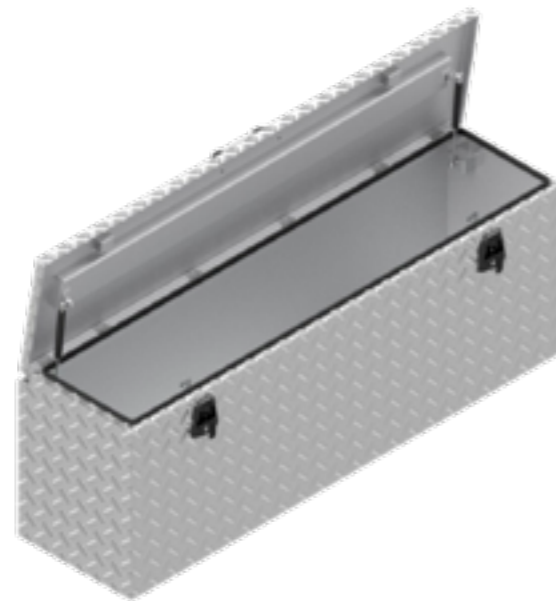

De Haan Box 154053 BT

BOX OP BESTELLING

Artikel nummer	Omschrijving	Slot	Afmetingen LxDxH	Materiaal	Gewicht	Handvat	Gasveer
4830108	156060 BT	T-slot	150x60x60	Aluminiumtranenplaat 2,5/4	36,82 kg	1	2