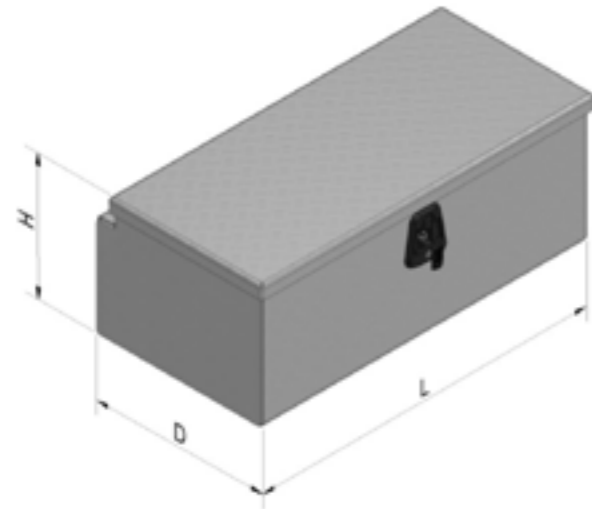

UITLEG MAATVOERING

Maten in cm

L = lengte

H = hoogte

D = diepte