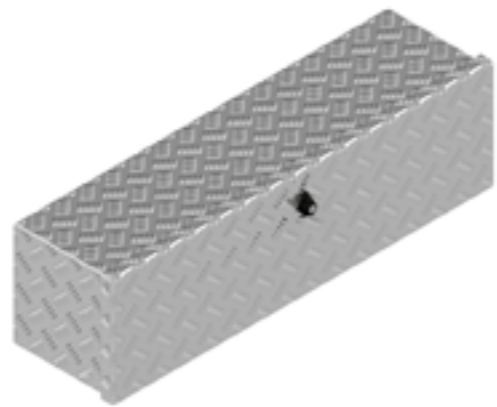

BOX OM

Artikel nummer	Omschrijving	Slot	Afmetingen LxDxH	Materiaal	Gewicht	Ketting
4830193	Box OMV	Vlinderslot	90x25x25	Aluminiumtranenplaat 2,5/4	9 kg	2
4830192	Box OMT	T-slot	90x25x25	Aluminiumtranenplaat 2,5/4	9 kg	2

De Haan Box OMV