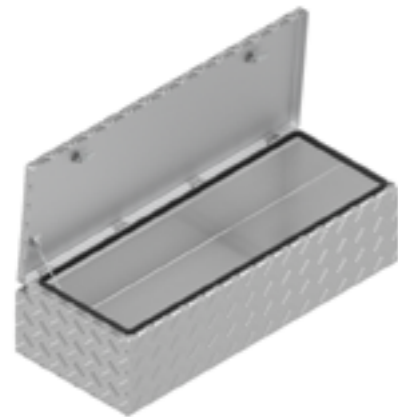

De Haan Box WV

De Haan Box WS

De Haan Box WT

Deze box heeft een terugliggende deksel zodat deze tegen het voorbord van de aanhangwagen gemonteerd kan worden. De box is uitgevoerd met RVS scharnieren en afsluitbaar met d.m.v. vlinderslot of spanslot. In de opening van de box is een rubberen afdichting bevestigd zodat de inhoud spatwater en stofvrij blijft.