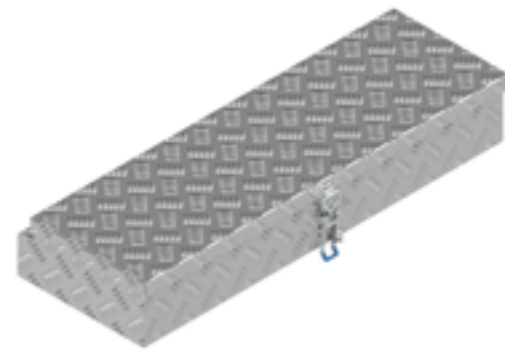

De Haan Box Ecoline S 90x32x15