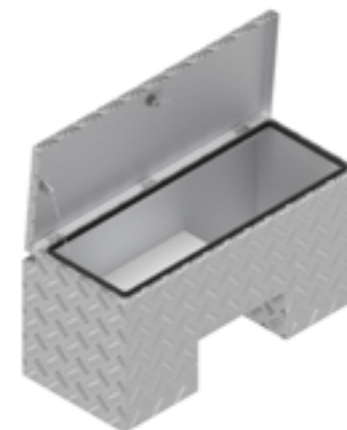

De Haan Box Ecoline V 60x32x30

De Haan Box Ecoline S 60x32x30

De Haan Box Ecoline T 60x38x30

Ecoline 75

Artikel nummer	Omschrijving	Afmetingen LxDxH	Materiaal	Gewicht	Slot
4830279	ECO LINE V 75x32x30	75x32x30	Aluminiumtranenplaat 1,5/2,5	5	Vlinderslot
4830286	ECO LINE S 75x32x30	75x32x30	Aluminiumtranenplaat 1,5/2,5	5,5	Spanslot
4830285	ECO LINE S 75x38x30	75x38x30	Aluminiumtranenplaat 1,5/2,5	7	Spanslot

De Haan Box Ecoline V 75x32x30

De Haan Box Ecoline S 75x32x30

De Haan Box Ecoline V 80x35x40

De Haan Box Ecoline S 75x38x30

Ecoline 80

Artikel nummer	Omschrijving	Afmetingen LxDxH	Materiaal	Gewicht	Slot
4830282	ECO LINE V 80x35x40	80x35x40	Aluminiumtranenplaat 1,5/2,5	9	Vlinderslot