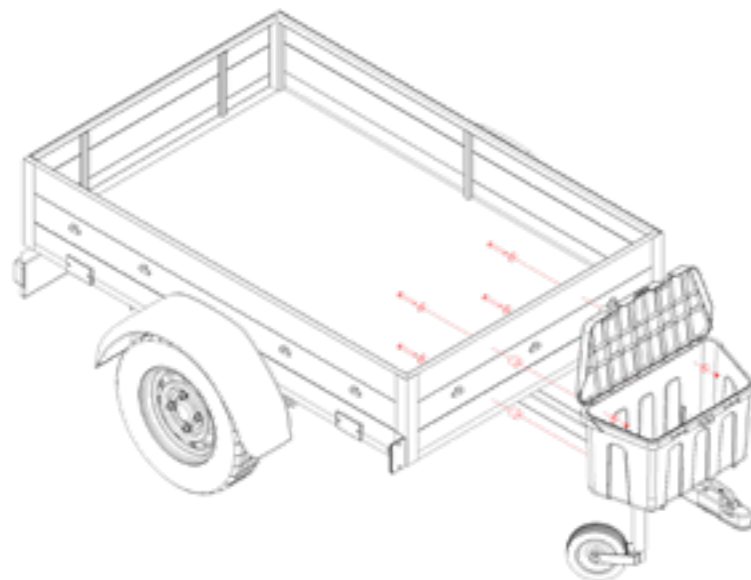

Voorbeeld montage Profibox Plus met de Montageset Plus

BOX MONTAGESET

Artikel nummer	Omschrijving	Aantal	Materiaal
4830234	U-Bout Montageset	2 stuks	Staal gegalvaniseerd