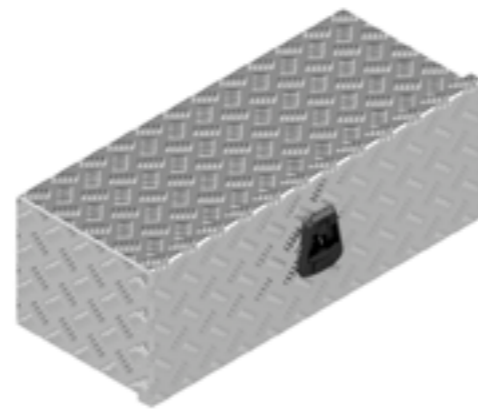

De Haan Box OT