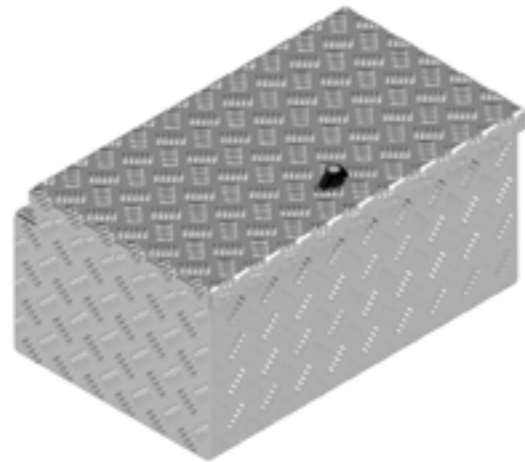

BOX M

Artikel nummer	Omschrijving	Slot	Afmetingen LxDxH	Materiaal	Gewicht	Ketting
360061	Box MV	Vlinderslot	60x38x29,5	Aluminiumtranenplaat	8 kg	1
4830183	Box MS	Spanslot	60x38x29,5	Aluminiumtranenplaat	8 kg	1
4830184	Box MT	T-slot	60x38x29,5	Aluminiumtranenplaat	8 kg	1

De Haan Box MV