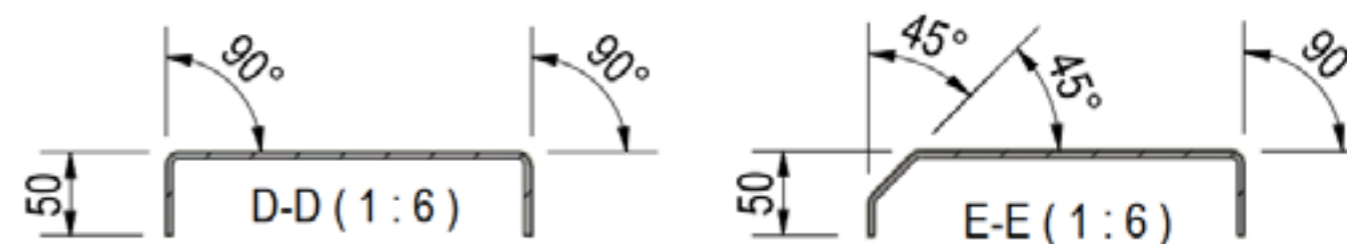

THMAQ 22235 90-90 50

THMAQ 22235 45-45-90 50