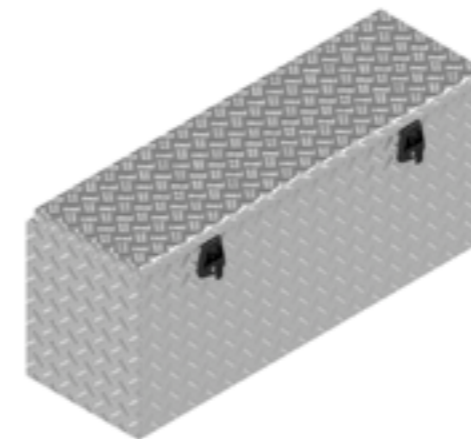

De Haan Box 124053 BZT