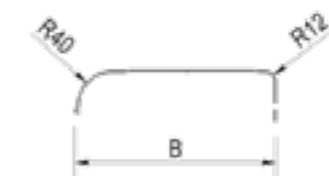

DE HAAN THMHRD

Artikel nummer	Omschrijving	L	B	H	Materiaal	Gewicht
4830079	THMHRD 20125	1250	200	300	Staal	3.1 kg
273673	THMHRD 20140	1400	200	350	Staal	3.7 kg
212282	THMHRD 21152	1520	210	400	Staal	4.1 kg
1271466	THMHRD 22140	1400	220	350	Staal	3.8 kg
212283	THMHRD 23152	1520	230	400	Staal	4.3 kg
250812	THMHRD 23158	1580	230	400	Staal	4.6 kg
212284	THMHRD 26150	1500	260	370	Staal	4.8 kg