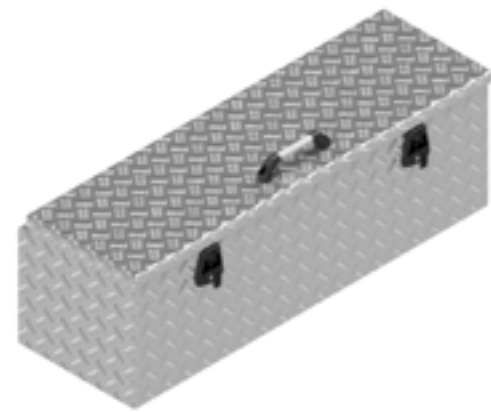

De Haan Box 106060 BT

De Haan Box 106060 BT

De Haan Box 106060 BZT

De Haan Box 106060 BZT

BOX OP BESTELLING

Artikel nummer	Omschrijving	Slot	Afmetingen LxDxH	Materiaal	Gewicht	Handvat	Gasveer
4830100	124040 BT	T-slot	120X40X40	Aluminiumtranenplaat 2,5/4	21,8 kg	1	2
4830101	124040 BZT	T-slot	120x40x40	Aluminiumtranenplaat 2,5/4	19,9 kg	0	0