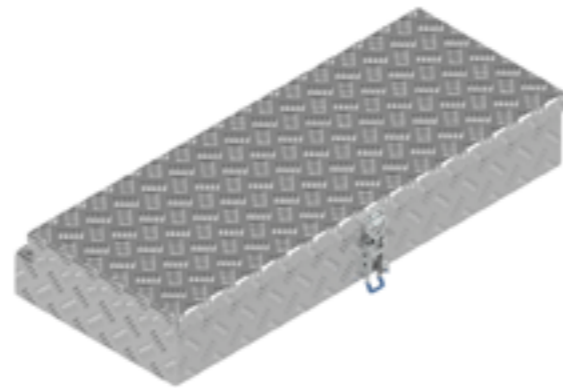

De Haan Box HAS

BOX HAH

Artikel nummer	Omschrijving	Slot	Afmetingen LxDxH	Materiaal	Gewicht	Ketting
4830162	Box HAH	Vlinderslot	90x35,5x15	Aluminiumtranenplaat 2,5/4	9 kg	1