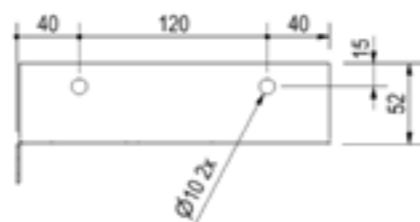

BOX STEUNEN

Artikel nummer	Omschrijving	Aantal	Materiaal
4830215	Box O-Supportset	2 stuks	Staal thermisch verzinkt