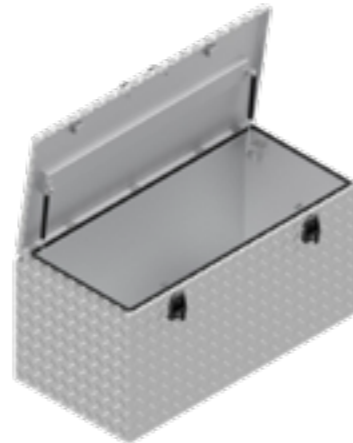

De Haan Box 126060 BT