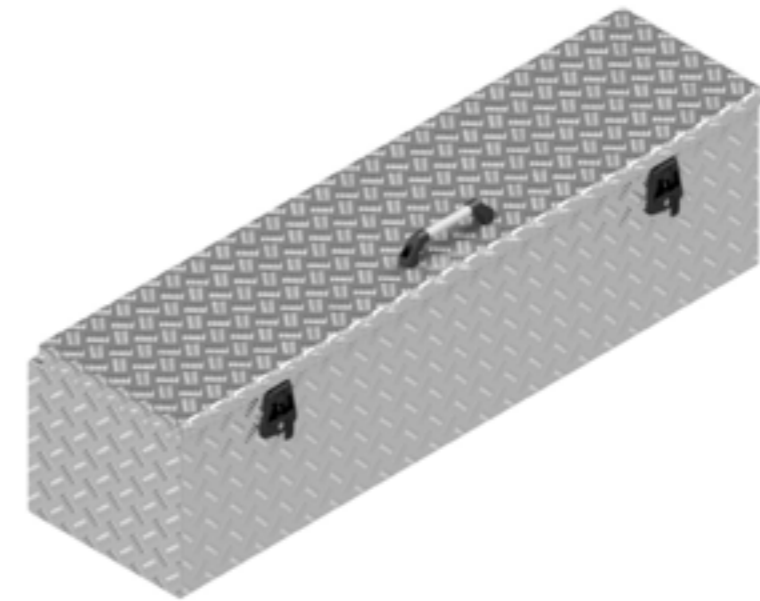

De Haan Box 126060 BT

De Haan Box 126060 BT

De Haan Box 126060 BZT

De Haan Box 126060 BZT

BOX OP BESTELLING

Artikel nummer	Omschrijving	Slot	Afmetingen LxDxH	Materiaal	Gewicht	Handvat	Gasveer
4830106	154040 bt	T-slot	150x40x40	Aluminiumtranenplaat 2,5/4	26,2 kg	1	2