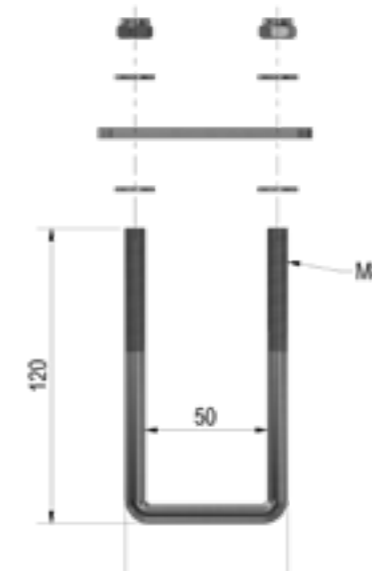

4 stuks: Afstandsbus 30x25

4 stuks: Bout M8x65

4 stuks: Borgmoer M8

Voorbeeld montage Profibox Plus met de Montageset Plus

BOX MONTAGESET

Artikel nummer	Omschrijving	Aantal	Materiaal
4830234	U-Bout Montageset	2 stuks	Staal gegalvaniseerd