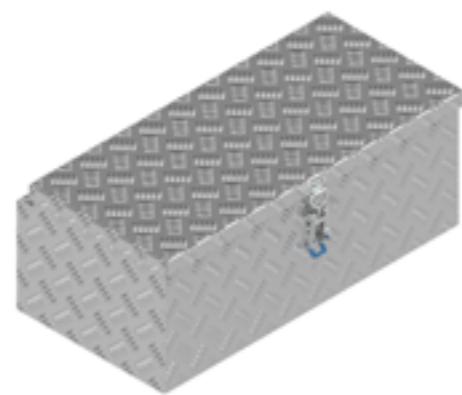

De Haan Box Ecoline S 75x38x30