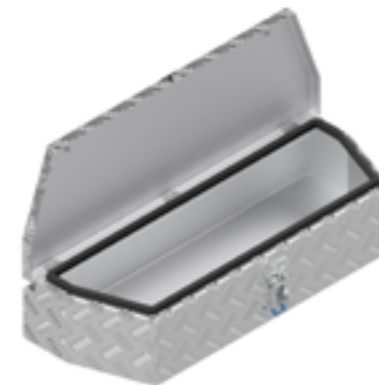

De Haan Box HLV

De Haan Box HLS

BOX HBM

Artikel nummer	Omschrijving	Slot	Afmetingen LxDxH	Materiaal	Gewicht	Ketting
4830245	Box HBM	Spanslot	85x33x19	Aluminiumtranenplaat 2,5/4	9,45 kg	0

De Haan Box HBM

De Haan Box HLT