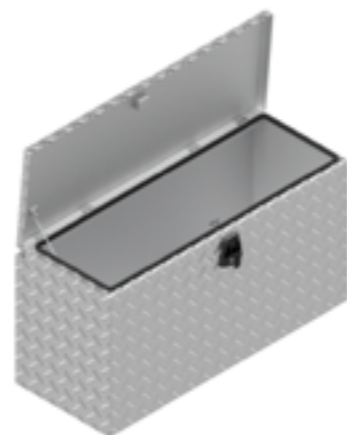

BOX OP BESTELLING

Artikel nummer	Omschrijving	Slot	Afmetingen LxDxH	Materiaal	Gewicht	Handvat	Gasveer
4830096	104053 BT	T-slot	100x40x53	Aluminiumtranenplaat 2,5/4	21,3 kg	1	2
4830097	104053 BZT	T-slot	100x40x53	Aluminiumtranenplaat 2,5/4	19,4 kg	0	0

De Haan Box 104053 BT

De Haan Box 104053 BT

De Haan Box 104053 BZT

De Haan Box 104053 BZT

BOX OP BESTELLING

Artikel nummer	Omschrijving	Slot	Afmetingen LxDxH	Materiaal	Gewicht	Handvat	Gasveer
4830098	106060 BT	T-slot	100x60x60	Aluminiumtranenplaat 2,5/4	27,6 kg	1	2
4830099	106060 BZT	T-slot	100x60x60	Aluminiumtranenplaat 2,5/4	35,9 kg	0	0