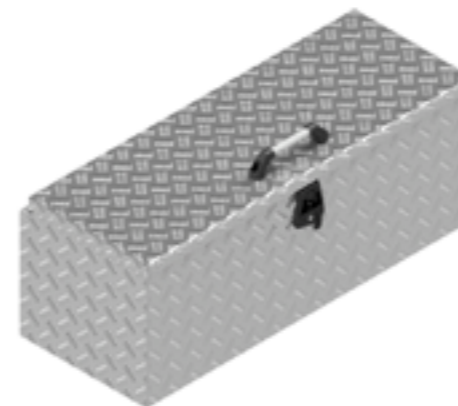

De Haan Box OHV

De Haan Box OHT

BOX OP BESTELLING

Artikel nummer	Omschrijving	Slot	Afmetingen LxDxH	Materiaal	Gewicht	Handvat	Gasveer
4830094	104040 BT	T-slot	100x40x40	Aluminiumtranenplaat 2,5/4	18,5 kg	1	2
4830095	104040 BZT	T-slot	100x40x40	Aluminiumtranenplaat 2,5/4	16,60 kg	0	0