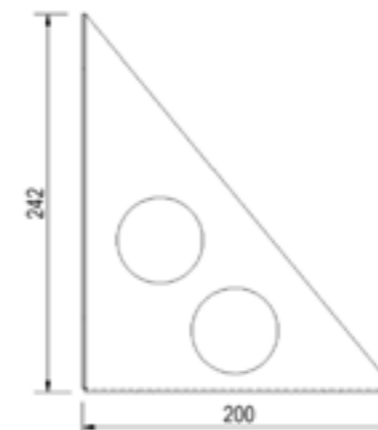

Met deze montageset is het mogelijk om onderbouw boxen onder een hooglader te monteren. Deze steun is op verschillende manieren te gebruiken.