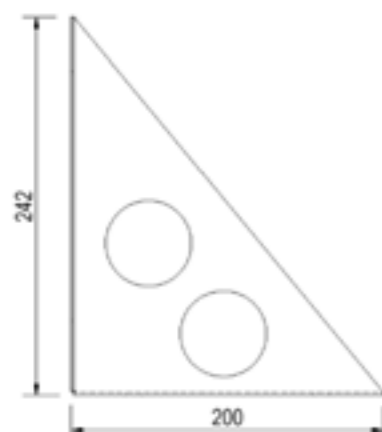

BOX STEUNEN

Artikel nummer	Omschrijving	Aantal	Materiaal
4830215	Box O-Supportset	2 stuks	Staal thermisch verzinkt