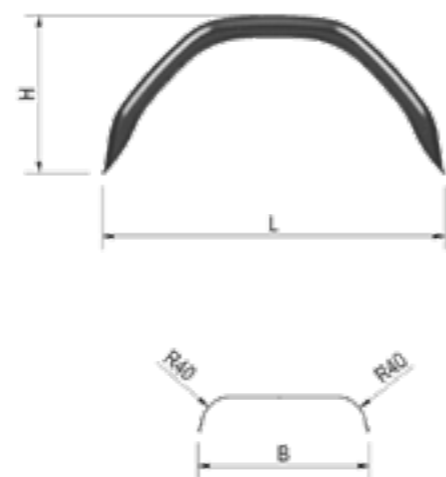

DE HAAN HMR

Artikel nummer	Omschrijving	L	B	H	Materiaal	Gewicht
630556	HMR 1252	520	120	230	Staal	1.1 kg
562773	HMR 1660	600	160	280	Staal	1.4 kg
4830050	HMR 1950	500	190	240	Staal	1.3 kg
1770058	HMR 1960	600	190	280	Staal	1.6 kg
273183	HMR 2066	660	200	330	Staal	1.9 kg
4830051	HMR 2070	700	200	330	Staal	2 kg
222605	HMR 2075	750	200	350	Staal	2.2 kg
212356	HMR 2275	750	220	350	Staal	2.4 kg
277910	HMR 2280	800	220	370	Staal	2.5 kg
4830052	HMR 2560	600	250	280	Staal	2 kg