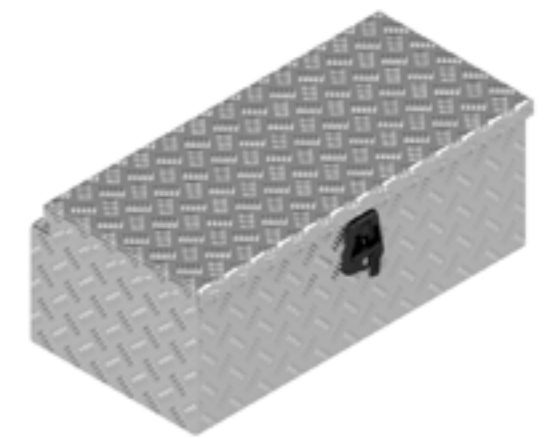

De Haan Box LT