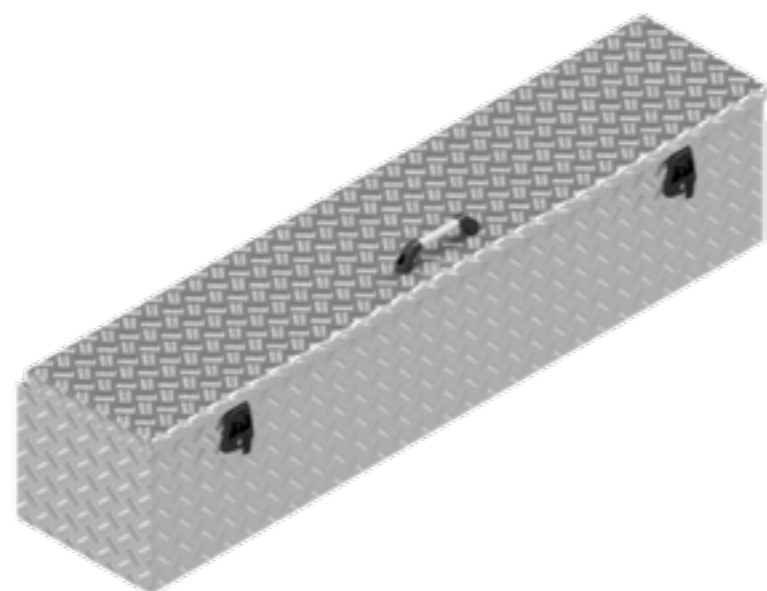

BOX OP BESTELLING

Artikel nummer	Omschrijving	Slot	Afmetingen LxDxH	Materiaal	Gewicht	Handvat	Gasveer
4830111	184040 BT	T-slot	180x40x40	Aluminiumtranenplaat 2,5/4	29,9 kg	1	2

De Haan Box 184040 BT