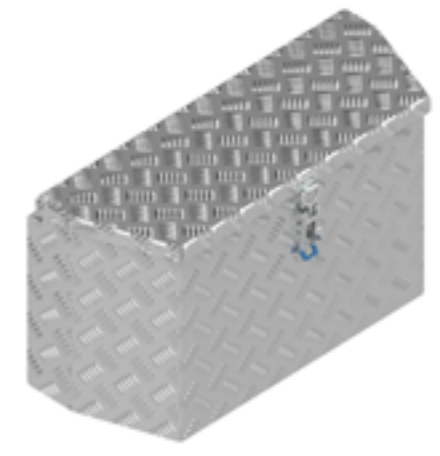

De Haan Box PBS