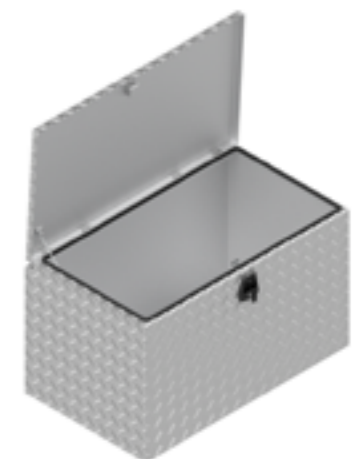

De Haan Box 106060 BZT