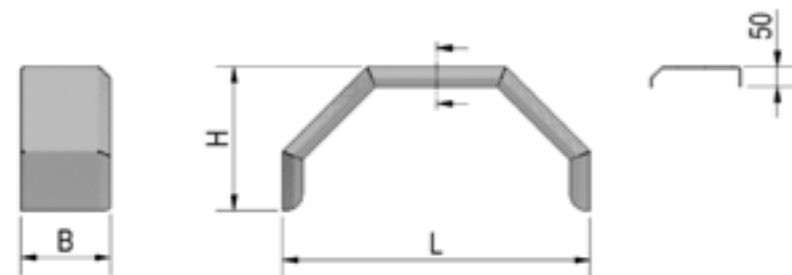

L = lengte

H = hoogte

D = diepte

Standaard boxen

De Haan Box S	40 x 38 x 29,5
De Haan Box M	60 x 38 x 29,5
De Haan Box L	75 x 38 x 29,5
De Haan Box U	114 x 38 x 40
De Haan Box I	80 x 40 x 40
De Haan Box INV	80 x 35 x 40
De Haan Box WXV	90 x 40 x 25
De Haan Box HUW	114 x 34 x 40
De Haan Box W	90 x 38 x 38
De Haan Box PBV	75 x 31 x 40