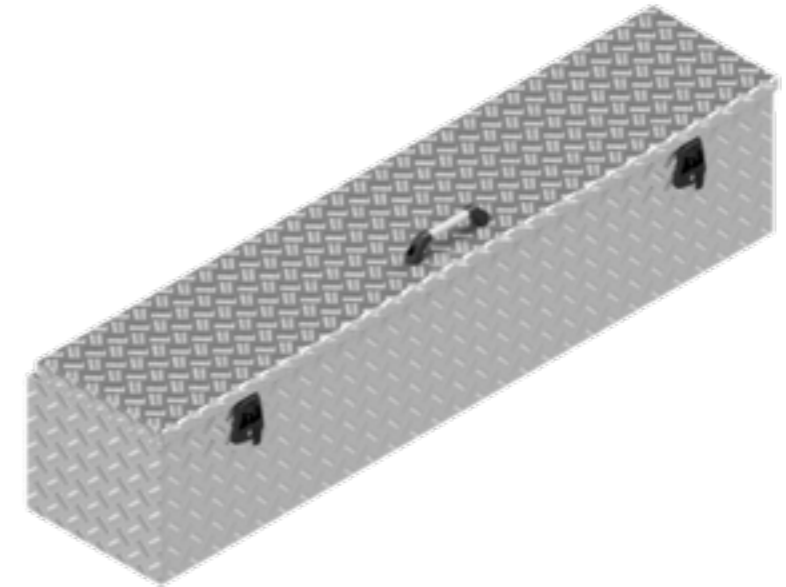

De Haan Box 156060 BT