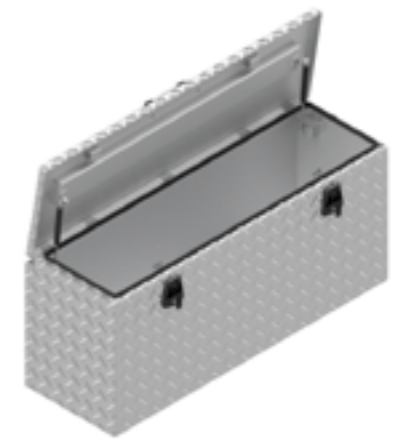

De Haan Box 124053 BT