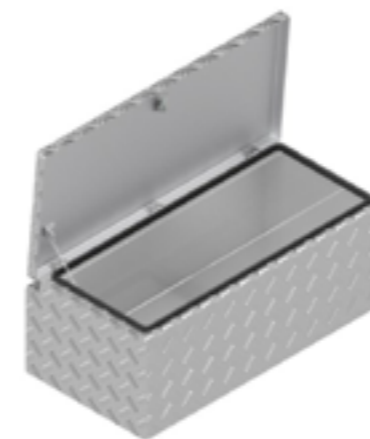

De Haan Box MV

De Haan Box MS

De Haan Box MT

Deze box heeft een terugliggende deksel zodat deze tegen het voorbord van de aanhangwagen gemonteerd kan worden. De box is uitgevoerd met RVS scharnieren en afsluitbaar met d.m.v. vlinderslot of spanslot. In de opening van de box is een rubberen afdichting bevestigd zodat de inhoud spatwater en stofvrij blijft.

BOX L

Artikel nummer	Omschrijving	Slot	Afmetingen LxDxH	Materiaal	Gewicht	Ketting
360062	Box LV	Vlinderslot	75x38x29,5	Aluminiumtranenplaat	10 kg	1
4830181	Box LS	Spanslot	75x38x29,5	Aluminiumtranenplaat	10 kg	1
4830182	Box LT	T-slot	75x38x29,5	Aluminiumtranenplaat	10 kg	1

De Haan Box LV

De Haan Box LS

De Haan Box LT

Deze box heeft een terugliggende deksel zodat deze tegen het voorbord van de aanhangwagen gemonteerd kan worden. De box is uitgevoerd met RVS scharnieren en afsluitbaar met d.m.v. vlinderslot of spanslot. In de opening van de box is een rubberen afdichting bevestigd zodat de inhoud spatwater en stofvrij blijft.