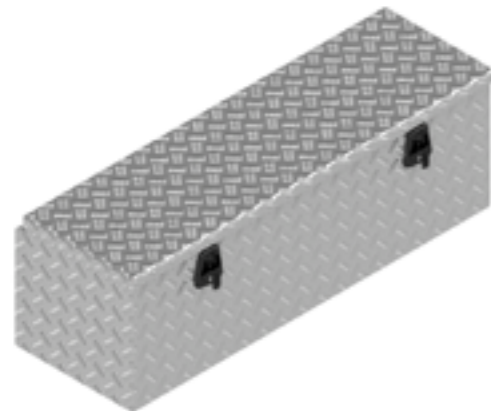

De Haan Box 124040 BZT