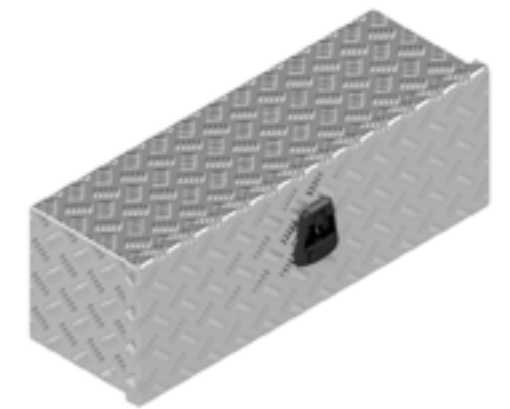

De Haan Box OST