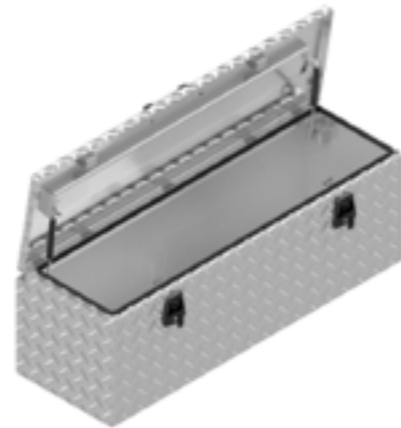

De Haan Box 124040 BT