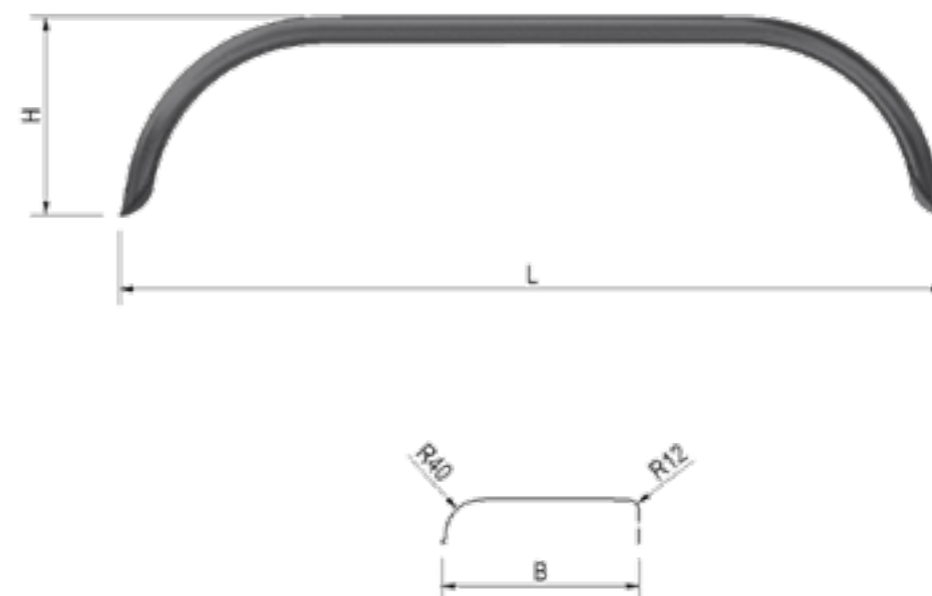

DE HAAN THRD

Artikel nummer	Omschrijving	L	B	H	Materiaal	Gewicht
251646	THRD 20150	1500	200	375	Staal	4 kg
1493821	THRD 22139	1390	220	375	Staal	4.4 kg
212264	THRD 22155	1550	220	375	Staal	4.9 kg
212265	THRD 24150	1500	240	410	Staal	5.2 kg
212267	THRD 26150	1500	260	410	Staal	5.4 kg