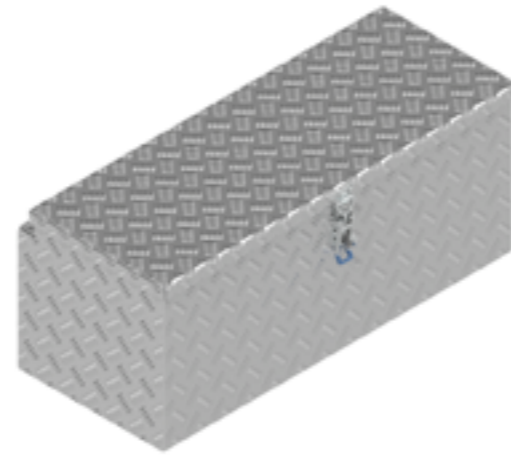

De Haan Box WS