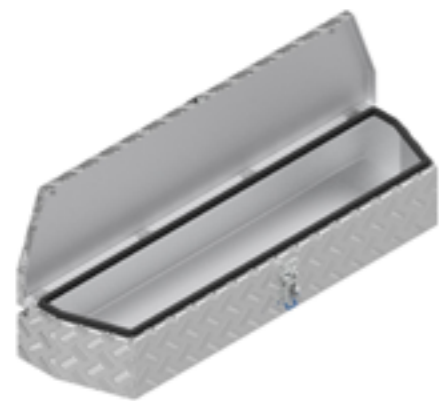

Deze box heeft een terugliggende deksel zodat deze tegen het voorbord van de aanhangwagen gemonteerd kan worden. De box is uitgevoerd met RVS scharnieren en afsluitbaar met d.m.v. vlinderslot of spanslot. In de opening van de box is een rubberen afdichting bevestigd zodat de inhoud spatwater en stofvrij blijft.

BOX OK

Artikel nummer	Omschrijving	Slot	Afmetingen LxDxH	Materiaal	Gewicht	Ketting
4830189	Box OKV	Vlinderslot	40x30x24	Aluminiumtranenplaat 2,5/4	4 kg	2
4830188	Box OKT	T-slot	40x30x24	Aluminiumtranenplaat 2,5/4	4 kg	2