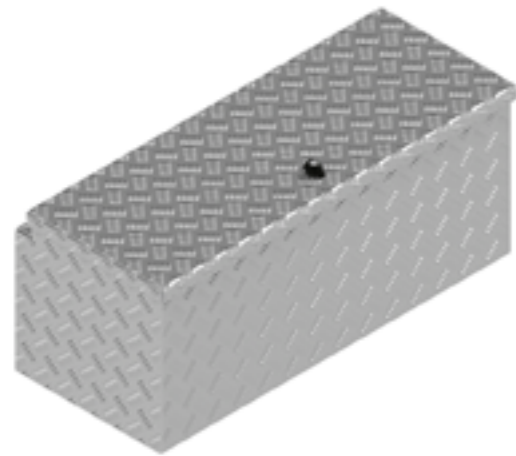

BOX W

Artikel nummer	Omschrijving	Slot	Afmetingen LxDxH	Materiaal	Gewicht	Ketting
4830206	Box WV	Vlinderslot	90x38x38	Aluminiumtranenplaat 2,5/4	14 kg	1
4830204	Box WS	Spanslot	90x38x38	Aluminiumtranenplaat 2,5/4	14 kg	1
4830205	Box WT	T-slot	90x38x38	Aluminiumtranenplaat 2,5/4	14 kg	1

De Haan Box WV