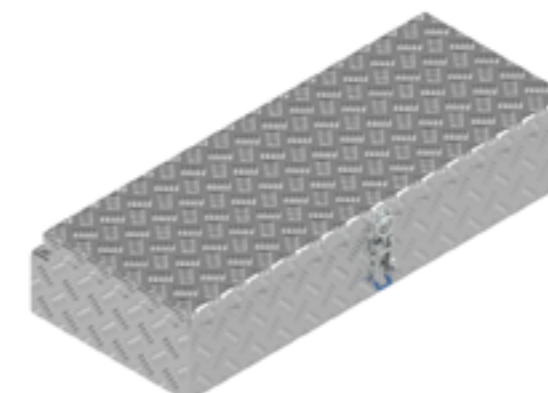

De Haan Box HSV

Deze box heeft een terugliggende deksel zodat deze tegen het voorbord van de aanhangwagen gemonteerd kan worden. De box is uitgevoerd met RVS scharnieren en afsluitbaar met d.m.v. vlinderslot of spanslot. In de opening van de box is een rubberen afdichting bevestigd zodat de inhoud spatwater en stofvrij blijft.