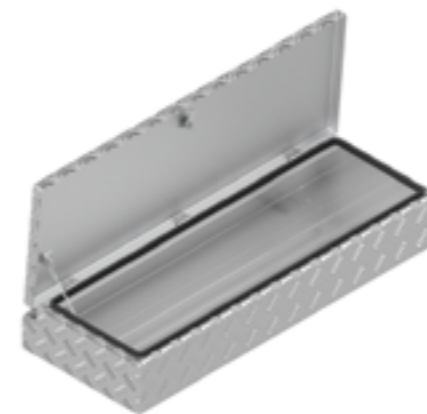

Deze box heeft een terugliggende deksel zodat deze tegen het voorbord van de aanhangwagen gemonteerd kan worden. De box is uitgevoerd met RVS scharnieren en afsluitbaar met d.m.v. vlinderslot of spanslot. In de opening van de box is een rubberen afdichting bevestigd zodat de inhoud spatwater en stofvrij blijft.