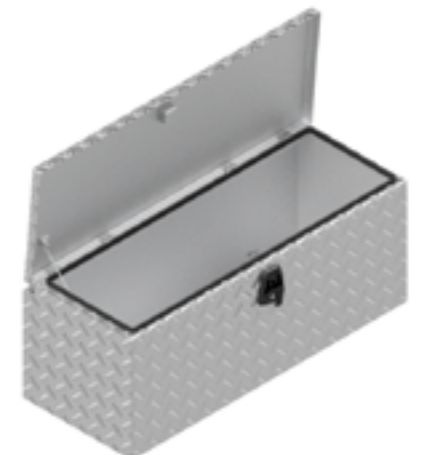

De Haan Box 104040 BZT

Deze box heeft een overlappende deksel en is bedoeld voor onder een hooglader. Hij kan ook op de dissel of in de bak gemonteerd worden. De box is uitgevoerd met RVS scharnieren en afsluitbaar met een vlinderslot of T-slot. In de opening van de box is een rubberen afdichting bevestigd zodat de inhoud spatwater en stofvrij blijft.