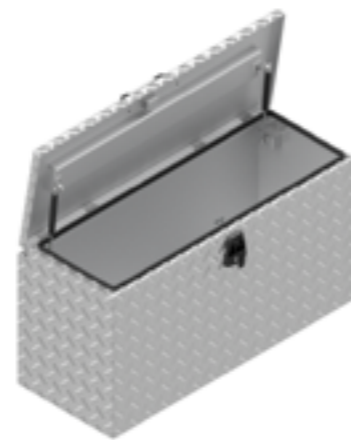

De Haan Box 104053 BT