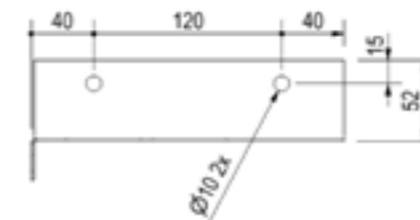

Met deze montageset is het mogelijk om onderbouw boxen onder een hooglader te monteren. Deze steun is op verschillende manieren te gebruiken.