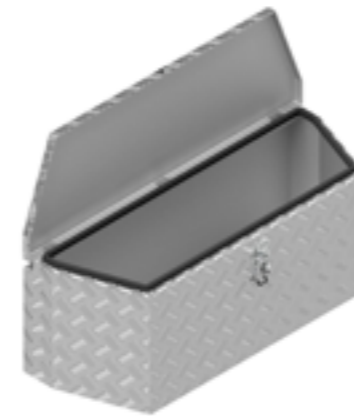

BOX PG

Artikel nummer	Omschrijving	Slot	Afmetingen LxDxH	Materiaal	Gewicht	Ketting
4830361	Box PGS	Spanslot	102x38x40	Aluminiumtranenplaat 2,5/4	16	1

De Haan Box PGS

Deze box heeft een terugliggende deksel zodat deze tegen het voorbord van de aanhangwagen gemonteerd kan worden. Tevens heeft deze Profibox (PB) schuine zijden. De box is uitgevoerd met RVS scharnieren en is afsluitbaar met een vlinderslot. In de opening van de box is een rubberen afdichting bevestigd zodat de inhoud spatwater en stofvrij blijft.

BOX PS

Artikel nummer	Omschrijving	Slot	Afmetingen LxDxH	Materiaal	Gewicht	Ketting
4830358	Box PSS	Spanslot	102x38x40-35	Aluminiumtranenplaat 2,5/4	15	1

De Haan Box PSS

Deze box heeft een terugliggende deksel zodat deze tegen het voorbord van de aanhangwagen gemonteerd kan worden. Tevens heeft deze Profibox (PB) schuine zijden. De box is uitgevoerd met RVS scharnieren en is afsluitbaar met een vlinderslot. In de opening van de box is een rubberen afdichting bevestigd zodat de inhoud spatwater en stofvrij blijft.