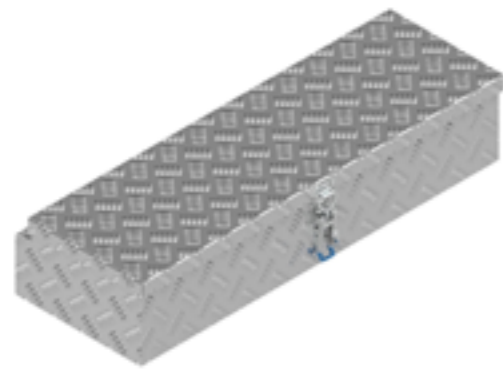

Ecoline 90

Artikel nummer	Omschrijving	Afmetingen LxDxH	Materiaal	Gewicht	Slot
4830280	ECO LINE S 90x32x19	90x32x19	Aluminiumtranenplaat 1,5/2,5	6	Spanslot
4830281	ECO LINE S 90x32x15	90x32x15	Aluminiumtranenplaat 1,5/2,5	5	Spanslot

De Haan Box Ecoline S 90x32x19