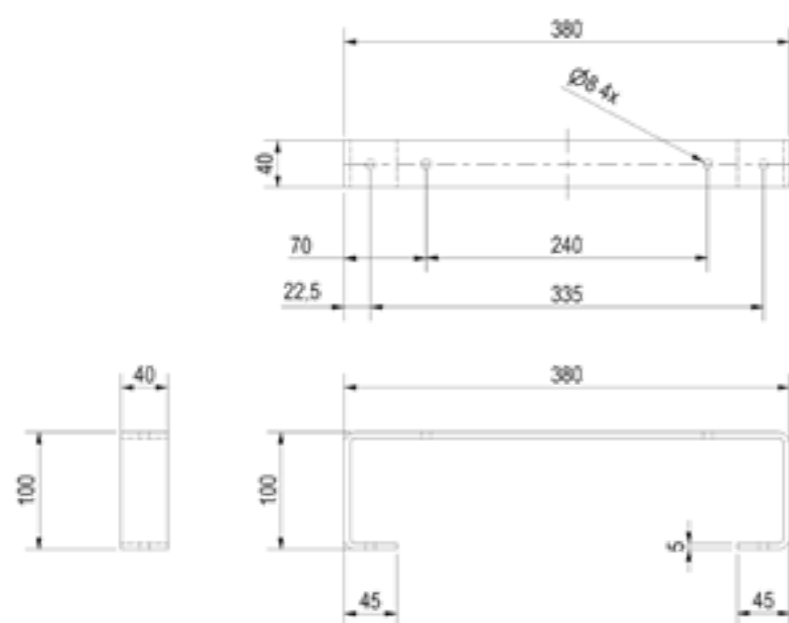

BOX STEUNEN

Artikel nummer	Omschrijving	Aantal	Materiaal
4830158	Box U-Liftset	2 stuks	Staal gegalvaniseerd

Met deze montageset is het mogelijk om een box op de dissel te monteren. De verhoging zorgt ervoor dat er plaats is voor het neuswiel.

BOX STEUNEN

Artikel nummer	Omschrijving	Aantal	Materiaal
4830157	Box L-Supportset	2 stuks	Staal gegalvaniseerd