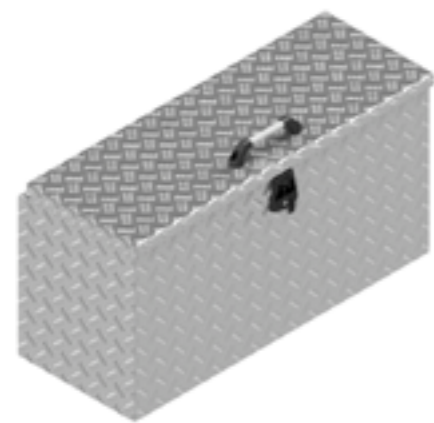

BOX OP BESTELLING

Artikel nummer	Omschrijving	Slot	Afmetingen LxDxH	Materiaal	Gewicht	Handvat	Gasveer
4830096	104053 BT	T-slot	100x40x53	Aluminiumtranenplaat 2,5/4	21,3 kg	1	2
4830097	104053 BZT	T-slot	100x40x53	Aluminiumtranenplaat 2,5/4	19,4 kg	0	0

De Haan Box 104053 BT