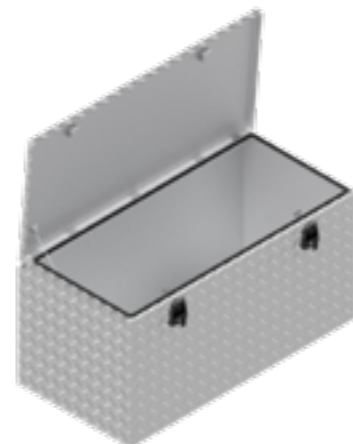

De Haan Box 126060 BZT

BOX OP BESTELLING

Artikel nummer	Omschrijving	Slot	Afmetingen LxDxH	Materiaal	Gewicht	Handvat	Gasveer
4830106	154040 bt	T-slot	150x40x40	Aluminiumtranenplaat 2,5/4	26,2 kg	1	2