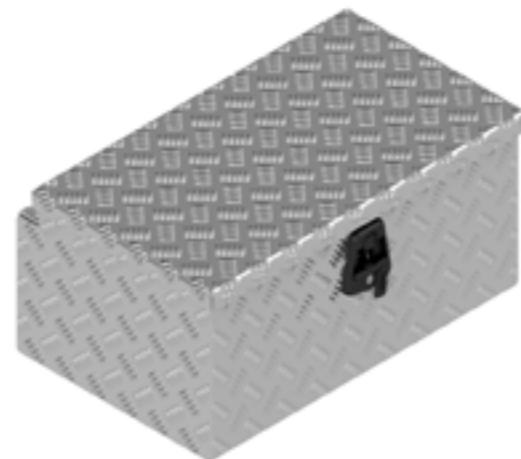

De Haan Box MV

De Haan Box MS

De Haan Box MT

Deze box heeft een terugliggende deksel zodat deze tegen het voorbord van de aanhangwagen gemonteerd kan worden. De box is uitgevoerd met RVS scharnieren en afsluitbaar met d.m.v. vlinderslot of spanslot. In de opening van de box is een rubberen afdichting bevestigd zodat de inhoud spatwater en stofvrij blijft.