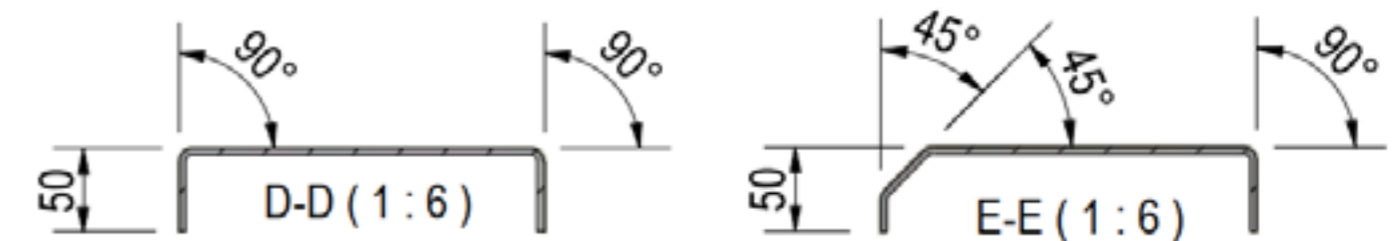

THMAQ 22235z 90-90 50

THMAQ 22235z 45-45-90 50