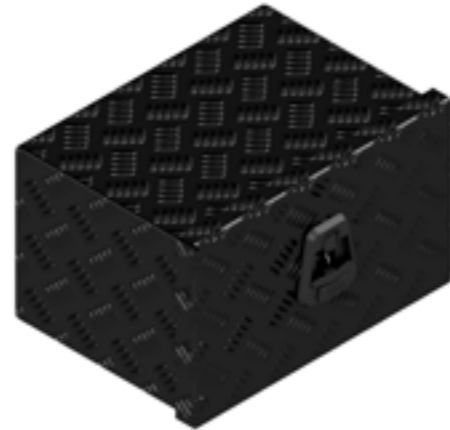

De Haan Box OKTz