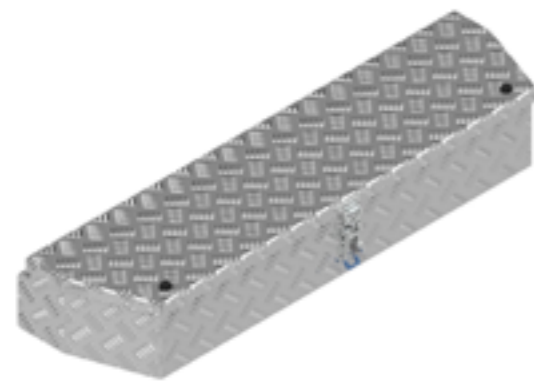

BOX HBL

Artikel nummer	Omschrijving	Slot	Afmetingen LxDxH	Materiaal	Gewicht	Ketting
4830246	Box HBL	Spanslot	118x33x19	Aluminiumtranenplaat 2,5/4	13,1 kg	0

De Haan Box HBL