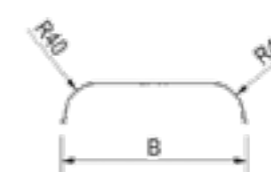

DE HAAN TRW

Artikel nummer	Omschrijving	L	B	H	Materiaal	Gewicht
4830092	TRW 22155	1550	220	400	Staal	4.2 kg