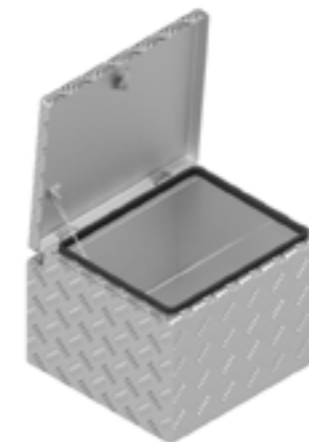

De Haan Box ST

Deze box heeft een terugliggende deksel zodat deze tegen het voorbord van de aanhangwagen gemonteerd kan worden. De box is uitgevoerd met RVS scharnieren en afsluitbaar met d.m.v. vlinderslot of spanslot. In de opening van de box is een rubberen afdichting bevestigd zodat de inhoud spatwater en stofvrij blijft.