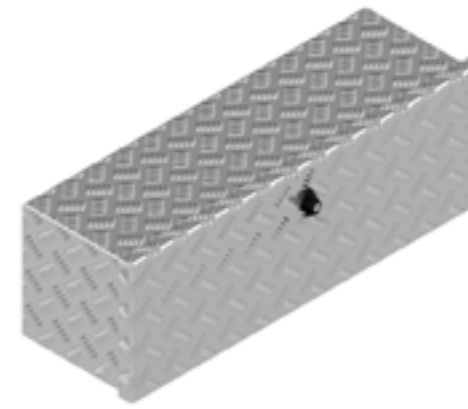

De Haan Box OSV