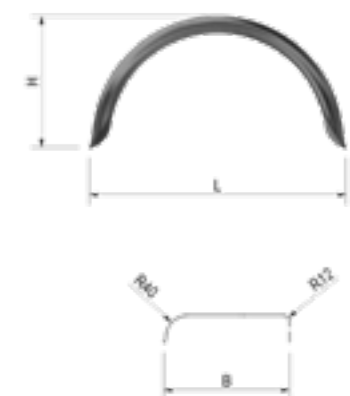

DE HAAN HR

Artikel nummer	Omschrijving	L	B	H	Materiaal	Gewicht
4830055	HR 1352	520	130	250	Staal	1.1 kg
4830056	HR 1550	500	150	265	Staal	1.2 kg
212244	HR 1556	560	150	295	Staal	1.5 kg
212245	HR 1560	600	150	320	Staal	1.6 kg
4830057	HR 1850	500	180	250	Staal	1.3 kg
4830058	HR 1880	800	180	415	Staal	2.4 kg
1493814	HR 1962	630	185	305	Staal	1.7 kg
212247	HR 1968	680	195	345	Staal	1.9 kg
212248	HR 2075	750	200	390	Staal	2.3 kg
4830059	HR 2080	800	200	415	Staal	2.6 kg
4830060	HR 2266	660	220	345	Staal	2.1 kg
251644	HR 2275	750	220	390	Staal	2.5 kg
212252	HR 2280	800	220	415	Staal	2.7 kg
212254	HR 2286	860	220	445	Staal	3 kg
212255	HR 2475	750	240	390	Staal	2.8 kg
212256	HR 2480	800	240	415	Staal	2.9 kg
1493818	HR 2486	860	240	445	Staal	3.2 kg
222602	HR 2496	960	240	510	Staal	3.8 kg
4830061	HR 2675	750	260	390	Staal	2.9 kg
212258	HR 2680	800	260	415	Staal	3.1 kg
226610	HR 2686	860	260	445	Staal	3.5 kg
4830062	HR 2875	750	280	390	Staal	2.9 kg
4830063	HR 2886	860	280	445	Staal	3.4 kg