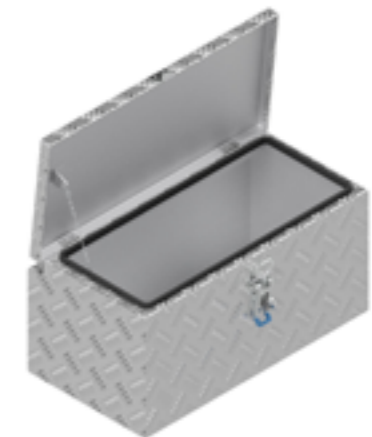

TOELICHTING

De Haan Standaard opbouw boxen

Deze boxen zijn geschikt voor montage op de dissel of in de bak. De Standaard boxen hebben een terugliggende deksel zodat deze 90 graden open kan wanneer de box op de dissel van de aanhangwagen gemonteerd is.

De Haan Hooglader Boxen

Deze Boxen zijn geschikt voor montage op de dissel van hoogladers. Dit zijn lage boxen zodat het voorbord van de aanhanger volledig omlaag kan.

De Haan Onderbouw Boxen

Deze boxen zijn geschikt voor het monteren onder een hooglader.

De Haan Ecoline Boxen

De Ecoline boxen onderscheiden zich door het gebruik van aluminium tranenplaat met een dikte van 1,5/2,5 mm in plaats van 2,5/4 mm zoals bij de Standaard boxen. Dit maakt ze lichter, terwijl ze nog steeds robuust en betrouwbaar zijn.

De Haan Gasfles line Boxen

De gasflesbox is ontworpen voor het meenemen van gasflessen. Let erop dat het gebruik en vervoer aansluit bij de benodigde richtlijnen en uw specifieke situatie.

De Haan Black Edition

Speciaal ontworpen met een zwarte poedercoating, voor een moderne en stijlvolle uitstraling.

De Haan Profibox

Deze box loopt schuin met de dissel mee. Deze box is er in aluminium tranenplaat (De Haan Box PBV) en in kunststof (Profibox Plus).

Kwaliteit

De Haan maakt uitsluitend gebruik van hoogwaardige materialen. U kunt bij de meeste boxen kiezen uit 3 type sluitingen; een vlinderslot, spanslot of T-slot. De boxen hebben een overlappende dekselrand en zijn voorzien van een stevige rubberen pakking op de boxrand zodat de inhoud spatwater en stofvrij blijft.

Ecoline 60