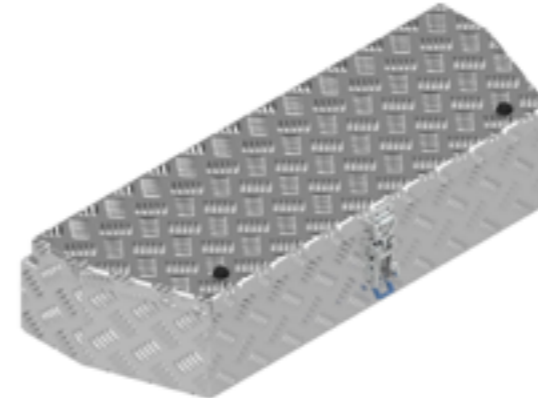

De Haan Box HBM