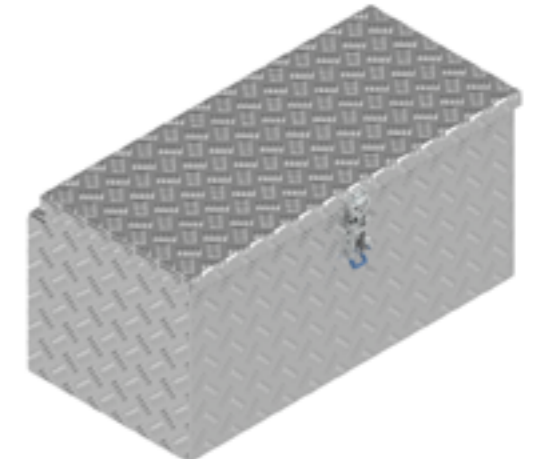

De Haan Box IS