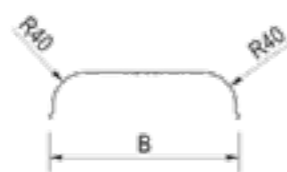

DE HAAN TRV

Artikel nummer	Omschrijving	L	B	H	Materiaal	Gewicht
212260	TRV 18115	1150	180	325	Staal	2.7 kg
226547	TRV 20155	1550	200	410	Staal	4 kg
226548	TRV 22155	1550	220	410	Staal	4.3 kg
212316	TRV 24150	1500	240	410	Staal	4.6 kg
693410	TRV 26150	1500	260	410	Staal	5.1 kg