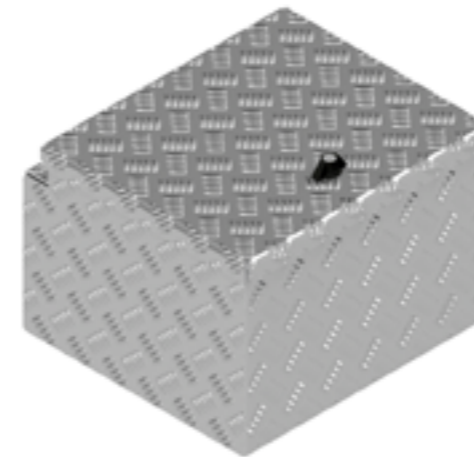

De Haan Box Ecoline S 90x32x19

De Haan Box Ecoline S 90x32x15

BOX S

Artikel nummer	Omschrijving	Slot	Afmetingen LxDxH	Materiaal	Gewicht	Ketting
360060	Box SV	Vlinderslot	40x38x29,5	Aluminiumtranenplaat 2,5/4	6 kg	1
4830199	Box S2	Spanslot	40x38x29,5	Aluminiumtranenplaat 2,5/4	6 kg	1
4830200	Box ST	T-slot	40x38x29,5	Aluminiumtranenplaat 2,5/4	6 kg	1