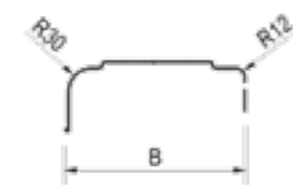

DE HAAN THMK

Artikel nummer	Omschrijving	L	B	H	Materiaal	Gewicht
4830037	THMK 22155	1550	220	380	Kunststof	1.8 kg
4830038	THMK 24150	1500	240	380	Kunststof	1.9 kg