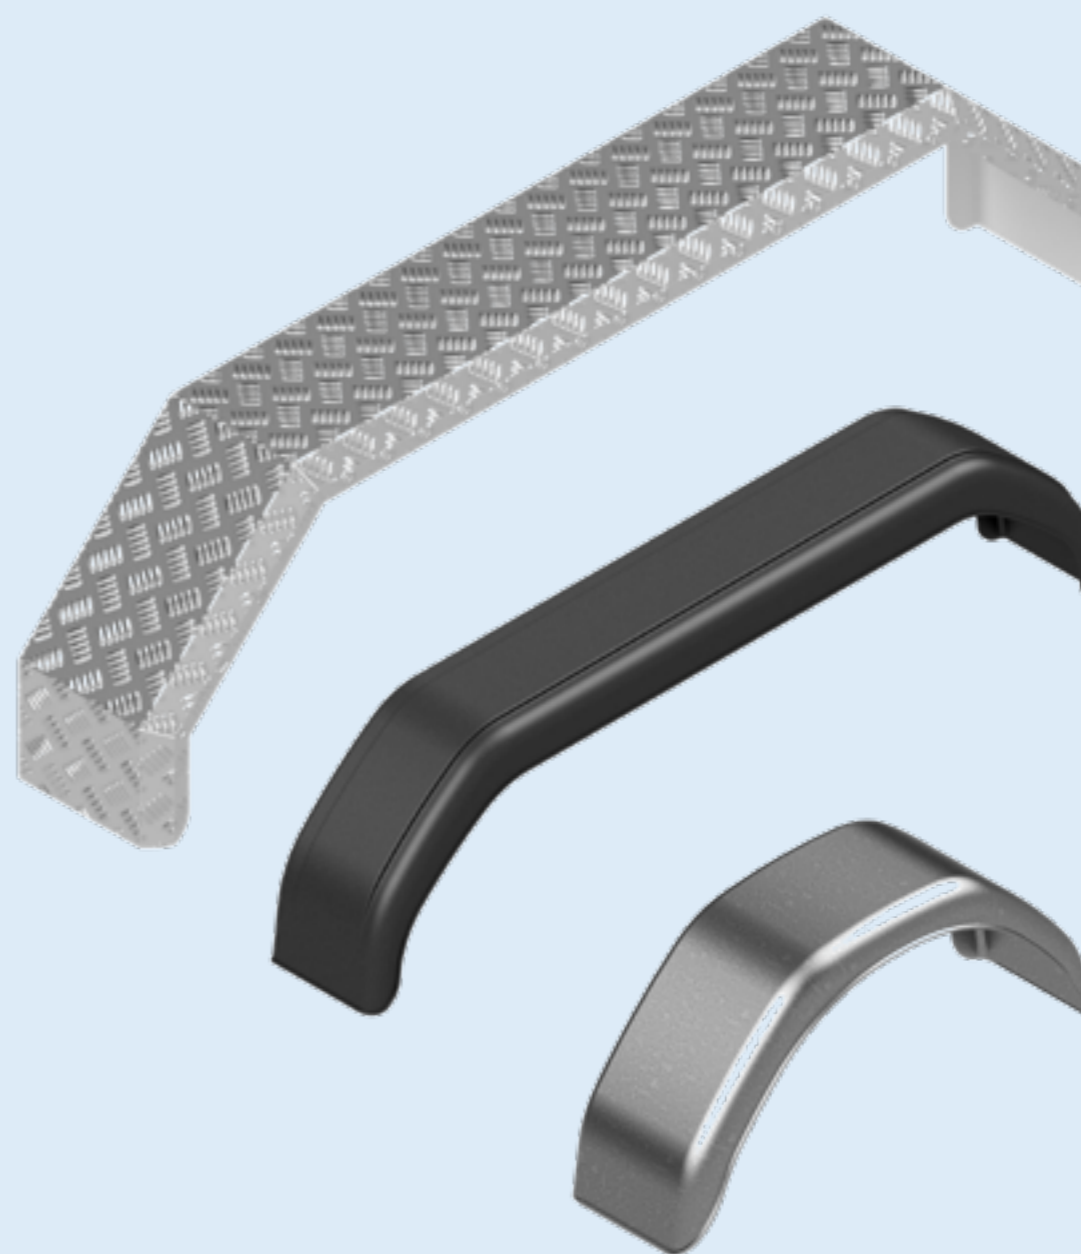

Vanaf 1970 concentreert De Haan zich volledig op de productie van spatschermen voor aanhangwagens, trailers, paardentrailers en boottrailers. Waar in 1990 ook het kunststof scherm zijn intrede doet. In de recente jaren is het assortiment verruimd met vele soorten kunststof spatschermen. Tegenwoordig is er een ruim aanbod spatschermen van gegalvaniseerd staal, traanplaat van aluminium en kunststof, en gereedschapskisten van aluminium en kunststof.

TYPE UITLEG SPATSCHERMEN

De Haan spatscherm enkel staal

HR	Haaks Rond
HMHR	Hoekig Model Haaks Rond
R	Rond
HMR	Hoekig Model Rond

De Haan spatscherm tandem staal

THRD	Tandem Haaks Rond Doordruk (doordruk geeft een verhoogd vlak op de rug aan)
THRV	Tandem Haaks Rond Vlak (hier is de rug vlak)
THMHRD	Tandem Hoekig Model Haaks Rond Doordruk
TRV	Tandem Rond Vlak
THMRV	Tandem Hoekig Model Rond Vlak
THRW	Tandem Haaks Rond Wijd (wijd geeft een bolling op de rug aan)
TRW	Tandem Rond Wijd