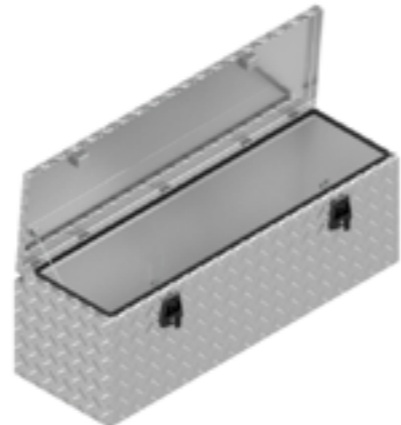

De Haan Box 106060 BT

De Haan Box 106060 BT

De Haan Box 106060 BZT

De Haan Box 106060 BZT

BOX OP BESTELLING

Artikel nummer	Omschrijving	Slot	Afmetingen LxDxH	Materiaal	Gewicht	Handvat	Gasveer
4830100	124040 BT	T-slot	120X40X40	Aluminiumtranenplaat 2,5/4	21,8 kg	1	2
4830101	124040 BZT	T-slot	120x40x40	Aluminiumtranenplaat 2,5/4	19,9 kg	0	0

De Haan Box 124040 BT

De Haan Box 124040 BT

De Haan Box 124040 BZT

De Haan Box 124040 BZT

BOX OP BESTELLING

Artikel nummer	Omschrijving	Slot	Afmetingen LxDxH	Materiaal	Gewicht	Handvat	Gasveer
4830102	124053 BT	T-slot	120x40x53	Aluminiumtranenplaat 2,5/4	25 kg	1	2
4830103	124053 BZT	T-slot	120x40x53	Aluminiumtranenplaat 2,5/4	23 kg	0	0