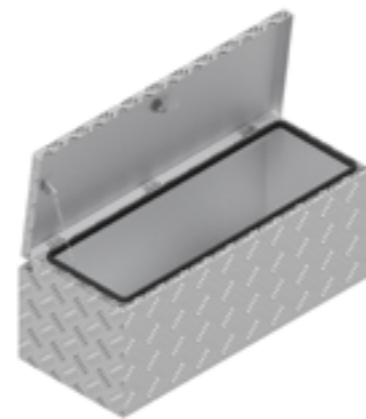

De Haan Box Ecoline V 75x32x30

De Haan Box Ecoline S 75x32x30

De Haan Box Ecoline V 80x35x40

De Haan Box Ecoline S 75x38x30

Ecoline 80

Artikel nummer	Omschrijving	Afmetingen LxDxH	Materiaal	Gewicht	Slot
4830282	ECO LINE V 80x35x40	80x35x40	Aluminiumtranenplaat 1,5/2,5	9	Vlinderslot