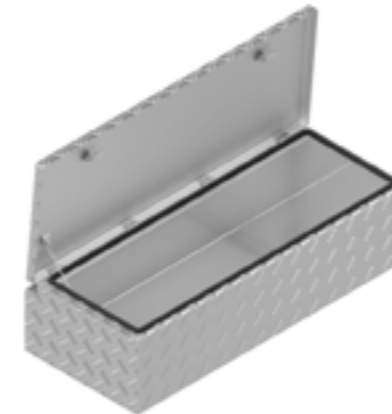

De Haan Box IV

De Haan Box IS

De Haan Box IT

Deze box heeft een terugliggende deksel zodat deze tegen het voorbord van de aanhangwagen gemonteerd kan worden. De box is uitgevoerd met RVS scharnieren en afsluitbaar met d.m.v. vlinderslot of spanslot. In de opening van de box is een rubberen afdichting bevestigd zodat de inhoud spatwater en stofvrij blijft.

BOX INV

Artikel nummer	Omschrijving	Slot	Afmetingen LxDxH	Materiaal	Gewicht	Ketting
4830177	Box INV	Vlinderslot	80x35x40	Aluminiumtranenplaat 2,5/4	13 kg	1

De Haan Box INV

Deze box heeft een terugliggende deksel zodat deze tegen het voorbord van de aanhangwagen gemonteerd kan worden. Het lijf is voorzien van een tunnel (30x15) t.b.v. het neuswiel. de Box is uitgevoerd met RVS scharnieren en afsluitbaar door middel van een vlinder- of spanslot. In de opening van de box is een rubberen afdichting bevestigd zodat de inhoud spatwater en stofvrij blijft.

BOX WXV

Artikel nummer	Omschrijving	Slot	Afmetingen LxDxH	Materiaal	Gewicht	Ketting
4830207	Box WXV	Vlinderslot	95x40x25	Aluminiumtranenplaat 2,5/4	12 kg	1

De Haan Box WXV

Deze box heeft een terugliggende deksel zodat deze tegen het voorbord van de aanhangwagen gemonteerd kan worden. De box is uitgevoerd met RVS scharnieren en afsluitbaar met d.m.v. vlinderslot of spanslot. In de opening van de box is een rubberen afdichting bevestigd zodat de inhoud spatwater en stofvrij blijft.