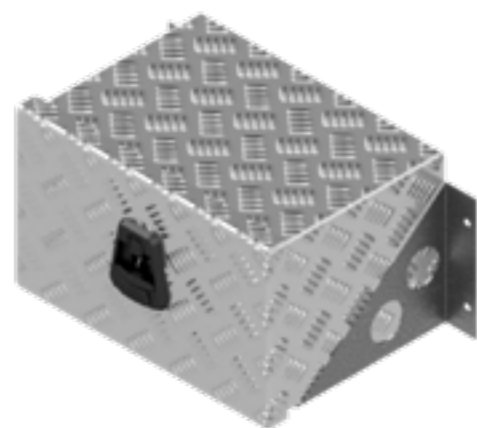

BOX STEUNEN

Artikel nummer	Omschrijving	Aantal	Materiaal
4830215	Box O-Supportset	2 stuks	Staal thermisch verzinkt