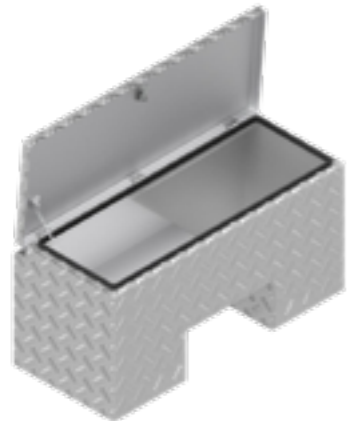

De Haan Box IV

De Haan Box IS

De Haan Box IT

Deze box heeft een terugliggende deksel zodat deze tegen het voorbord van de aanhangwagen gemonteerd kan worden. De box is uitgevoerd met RVS scharnieren en afsluitbaar met d.m.v. vlinderslot of spanslot. In de opening van de box is een rubberen afdichting bevestigd zodat de inhoud spatwater en stofvrij blijft.

BOX INV

Artikel nummer	Omschrijving	Slot	Afmetingen LxDxH	Materiaal	Gewicht	Ketting
4830177	Box INV	Vlinderslot	80x35x40	Aluminiumtranenplaat 2,5/4	13 kg	1

De Haan Box INV

Deze box heeft een terugliggende deksel zodat deze tegen het voorbord van de aanhangwagen gemonteerd kan worden. Het lijf is voorzien van een tunnel (30x15) t.b.v. het neuswiel. de Box is uitgevoerd met RVS scharnieren en afsluitbaar door middel van een vlinder- of spanslot. In de opening van de box is een rubberen afdichting bevestigd zodat de inhoud spatwater en stofvrij blijft.