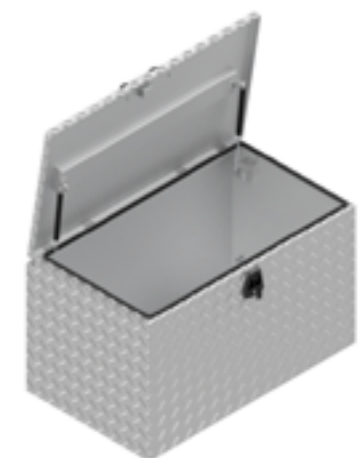

De Haan Box 106060 BT