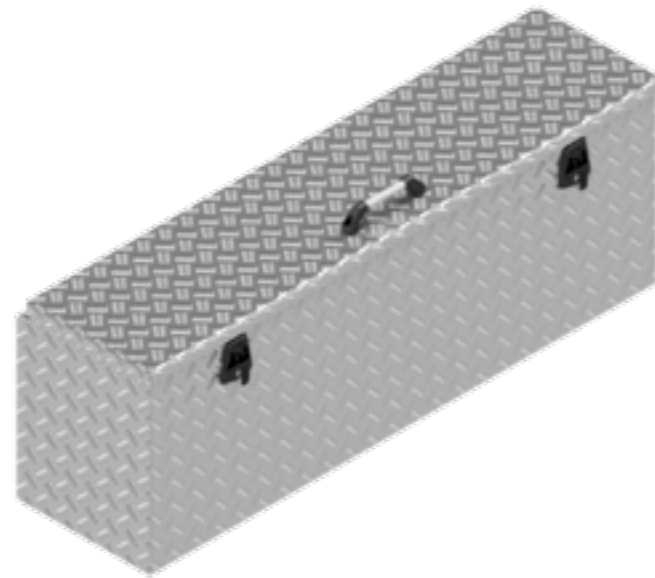

BOX OP BESTELLING

Artikel nummer	Omschrijving	Slot	Afmetingen LxDxH	Materiaal	Gewicht	Handvat	Gasveer
4830107	154053 BT	T-slot	150x40x53	Aluminiumtranenplaat 2,5/4	30 kg	1	2

De Haan Box 154053 BT