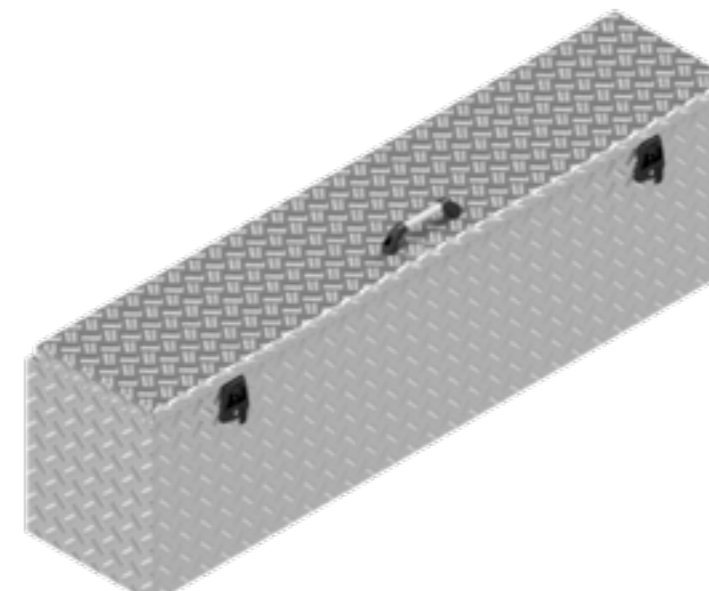

De Haan Box 184053 BT