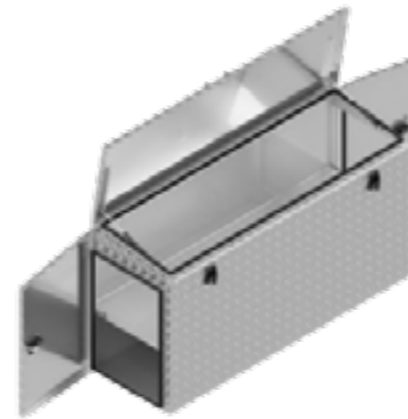

De Haan Box CMS

De Haan Box CLS

Deze box heeft een terugliggende deksel zodat deze tegen het voorbord van de aanhangwagen gemonteerd kan worden. Tevens heeft deze Profibox (PB) schuine zijden. De box is uitgevoerd met RVS scharnieren en is afsluitbaar met een vlinderslot. In de opening van de box is een rubberen afdichting bevestigd zodat de inhoud spatwater en stofvrij blijft.

BOX DLL

Artikel nummer	Omschrijving	Slot	Afmetingen LxDxH	Materiaal	Gewicht	Gasveer
4830372	Box DLL	Vlinderslot	1900x600x900	Aluminiumtranenplaat 2,5/4	74	2

De Haan Box DLL

Deze box heeft een terugliggende deksel zodat deze tegen het voorbord van de aanhangwagen gemonteerd kan worden.. De box is uitgevoerd met RVS scharnieren en is afsluitbaar met vlindersloten. In de opening van de box is een rubberen afdichting bevestigd zodat de inhoud spatwater en stofvrij blijft. Deze kist is ook op aanvraag mogelijk met reeds ingebouwde lades.