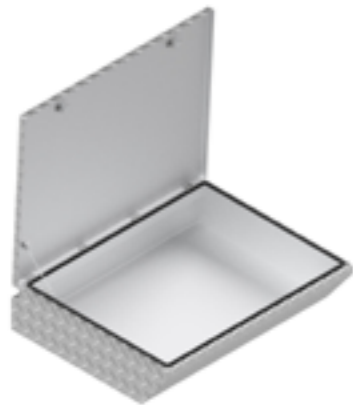

Deze box heeft een terugliggende deksel zodat deze tegen het voorbord van de aanhangwagen gemonteerd kan worden. De box is uitgevoerd met RVS scharnieren en afsluitbaar met d.m.v. vlinderslot of spanslot. In de opening van de box is een rubberen afdichting bevestigd zodat de inhoud spatwater en stofvrij blijft.

BOX HUW

Artikel nummer	Omschrijving	Slot	Afmetingen LxDxH	Materiaal	Gewicht	Ketting
4830175	Box HUW	Vlinderslot	114x34x40	Aluminiumtranenplaat 2,5/4	16 kg	1