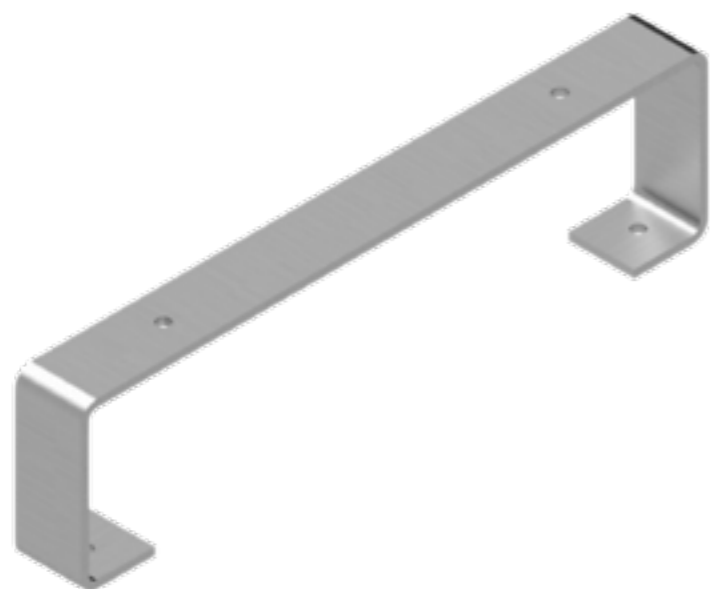

BOX STEUNEN

Artikel nummer	Omschrijving	Aantal	Materiaal
4830158	Box U-Liftset	2 stuks	Staal gegalvaniseerd

Met deze montageset is het mogelijk om een box op de dissel te monteren. De verhoging zorgt ervoor dat er plaats is voor het neuswiel.

BOX STEUNEN

Artikel nummer	Omschrijving	Aantal	Materiaal
4830157	Box L-Supportset	2 stuks	Staal gegalvaniseerd