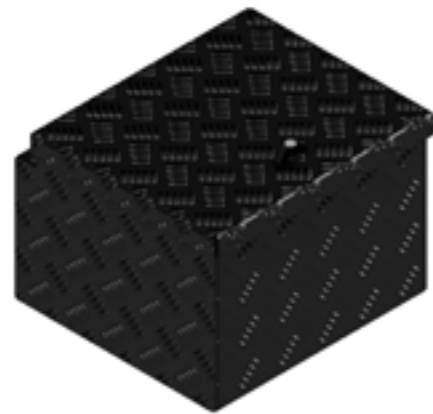

De Haan Box SVz

De Haan Box S2z

Deze box heeft een terugliggende deksel zodat deze tegen het voorbord van de aanhangwagen gemonteerd kan worden. De box is uitgevoerd met RVS scharnieren en afsluitbaar met d.m.v. vlinderslot of spanslot. In de opening van de box is een rubberen afdichting bevestigd zodat de inhoud spatwater en stofvrij blijft.