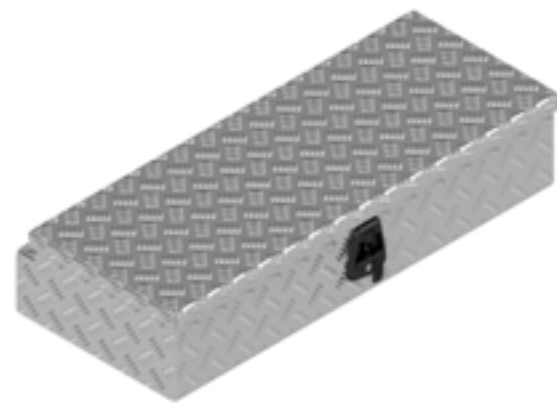

De Haan Box HV

De Haan Box HS

De Haan Box HT

Deze box heeft een terugliggende deksel zodat deze tegen het voorbord van de aanhangwagen gemonteerd kan worden. De box is uitgevoerd met RVS scharnieren en afsluitbaar met d.m.v. vlinderslot of spanslot. In de opening van de box is een rubberen afdichting bevestigd zodat de inhoud spatwater en stofvrij blijft.