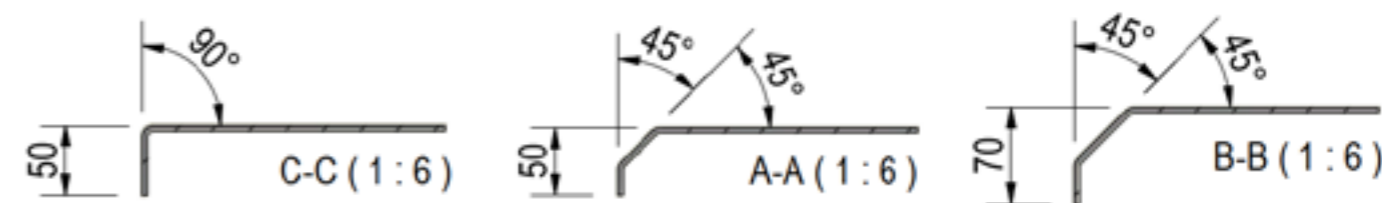

THMAQ 22235 90-0 50

THMAQ 22235 45-45-0 50

THMAQ 22235 45-45-0 70