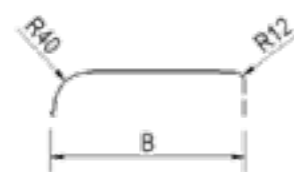

DE HAAN THRV

Artikel nummer	Omschrijving	L	B	H	Materiaal	Gewicht
212262	THRV 22131	1310	220	375	Staal	3.8 kg
212266	THRV 24170	1700	240	445	Staal	5.4 kg