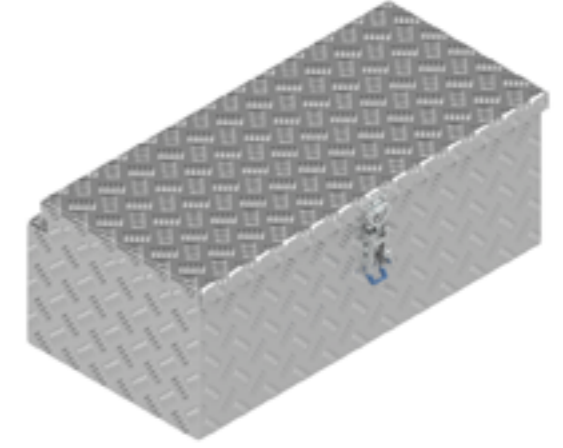

De Haan Box LS