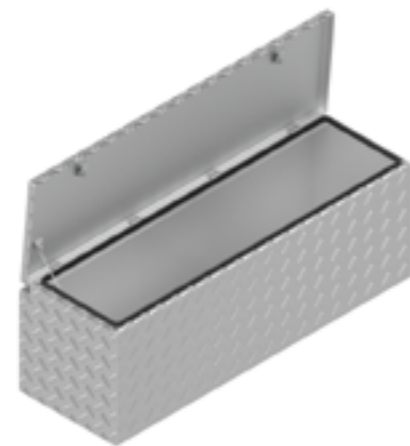

De Haan Box LV

De Haan Box LS

De Haan Box LT

Deze box heeft een terugliggende deksel zodat deze tegen het voorbord van de aanhangwagen gemonteerd kan worden. De box is uitgevoerd met RVS scharnieren en afsluitbaar met d.m.v. vlinderslot of spanslot. In de opening van de box is een rubberen afdichting bevestigd zodat de inhoud spatwater en stofvrij blijft.

BOX U

Artikel nummer	Omschrijving	Slot	Afmetingen LxDxH	Materiaal	Gewicht	Ketting
4830203	Box UV	Vlinderslot	114x38x40	Aluminiumtranenplaat 2,5/4	17 kg	1
4830201	Box US	Spanslot	114x38x40	Aluminiumtranenplaat 2,5/4	17 kg	1
4830202	Box UT	T-slot	114x38x40	Aluminiumtranenplaat 2,5/4	17 kg	1

De Haan Box UV

De Haan Box US

De Haan Box UT

Deze box heeft een terugliggende deksel zodat deze tegen het voorbord van de aanhangwagen gemonteerd kan worden. De box is uitgevoerd met RVS scharnieren en afsluitbaar met d.m.v. vlinderslot of spanslot. In de opening van de box is een rubberen afdichting bevestigd zodat de inhoud spatwater en stofvrij blijft.