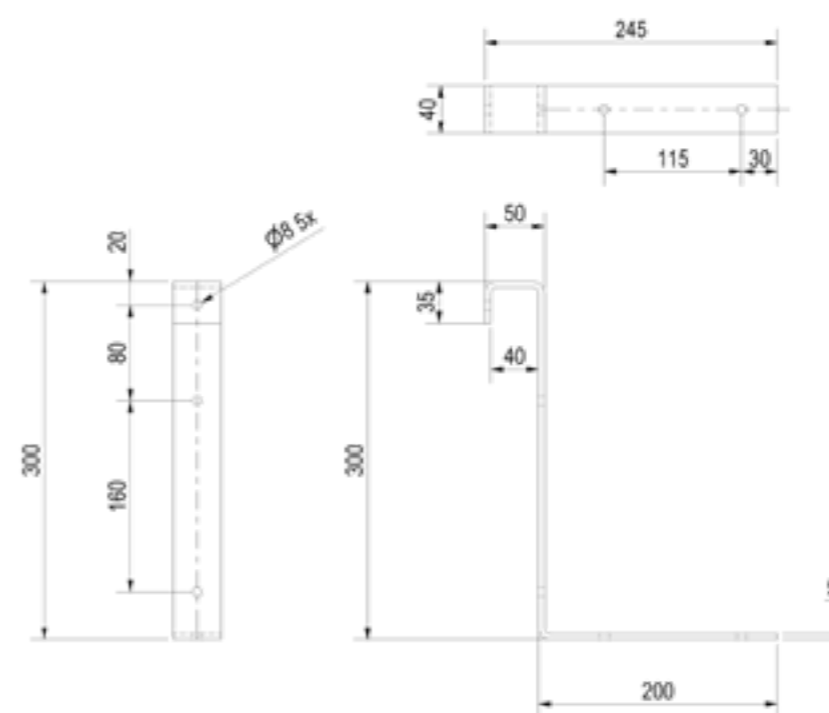

Met deze montageset is het mogelijk om een box aan het voorrek van de aanhanger te monteren.