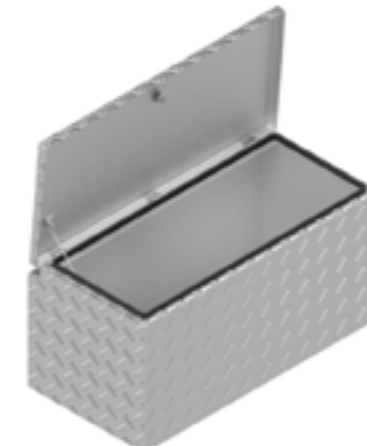

De Haan Box UV

De Haan Box US

De Haan Box UT

Deze box heeft een terugliggende deksel zodat deze tegen het voorbord van de aanhangwagen gemonteerd kan worden. De box is uitgevoerd met RVS scharnieren en afsluitbaar met d.m.v. vlinderslot of spanslot. In de opening van de box is een rubberen afdichting bevestigd zodat de inhoud spatwater en stofvrij blijft.

De Haan Box IV

De Haan Box IS

De Haan Box IT

Deze box heeft een terugliggende deksel zodat deze tegen het voorbord van de aanhangwagen gemonteerd kan worden. De box is uitgevoerd met RVS scharnieren en afsluitbaar met d.m.v. vlinderslot of spanslot. In de opening van de box is een rubberen afdichting bevestigd zodat de inhoud spatwater en stofvrij blijft.