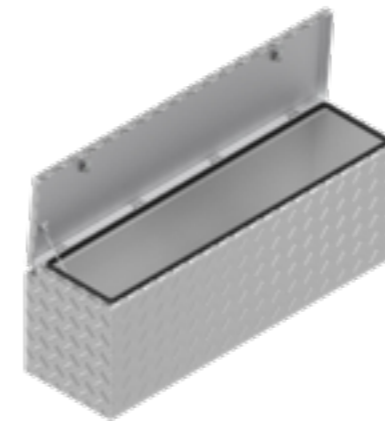

Deze box heeft een terugliggende deksel zodat deze tegen het voorbord van de aanhangwagen gemonteerd kan worden. De box is uitgevoerd met RVS scharnieren en afsluitbaar met d.m.v. vlinderslot of spanslot. In de opening van de box is een rubberen afdichting bevestigd zodat de inhoud spatwater en stofvrij blijft.