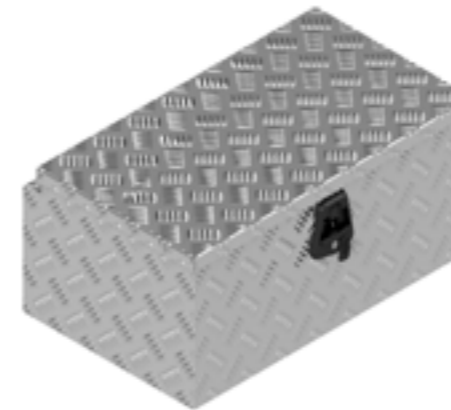

De Haan Box Ecoline T 60x38x30