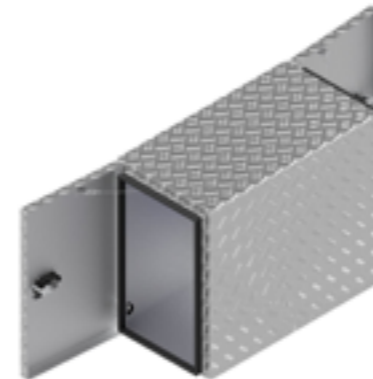

Box GMS

Artikel nummer	Omschrijving	Afmetingen LxDxH	Materiaal	Gewicht	Slot
4830366	De Haan Box GMS	720x450x650	Aluminiumtranenplaat 2,5/4	19,13	Spansluiting

Box GDT

Artikel nummer	Omschrijving	Afmetingen LxDxH	Materiaal	Gewicht	Slot
4830367	De Haan Box GDT	900x450x700	Aluminiumtranenplaat 2,5/4	27,94	T-Slot