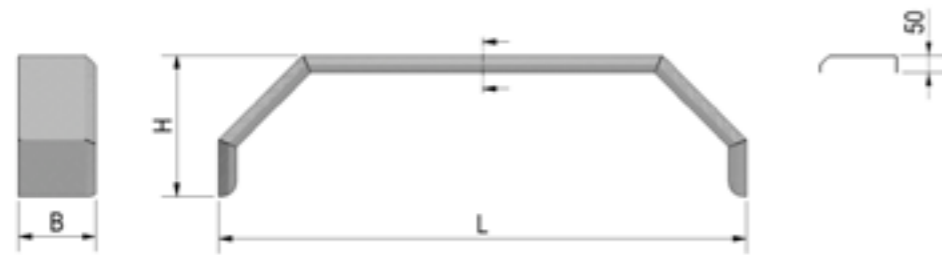

L = lengte

H = hoogte

D = diepte

Standaard boxen

De Haan Box S	40 x 38 x 29,5
De Haan Box M	60 x 38 x 29,5
De Haan Box L	75 x 38 x 29,5
De Haan Box U	114 x 38 x 40
De Haan Box I	80 x 40 x 40
De Haan Box INV	80 x 35 x 40
De Haan Box WXV	90 x 40 x 25
De Haan Box HUW	114 x 34 x 40
De Haan Box W	90 x 38 x 38
De Haan Box PBV	75 x 31 x 40