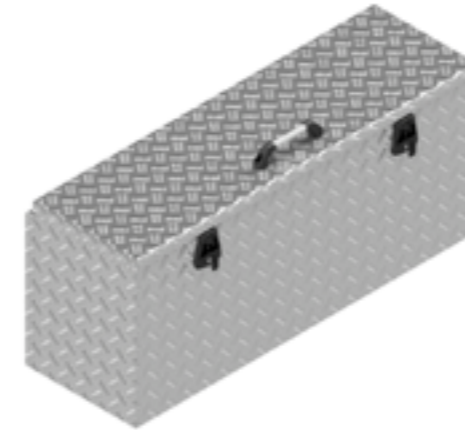

De Haan Box 124040 BT

De Haan Box 124040 BT

De Haan Box 124040 BZT

De Haan Box 124040 BZT

BOX OP BESTELLING

Artikel nummer	Omschrijving	Slot	Afmetingen LxDxH	Materiaal	Gewicht	Handvat	Gasveer
4830102	124053 BT	T-slot	120x40x53	Aluminiumtranenplaat 2,5/4	25 kg	1	2
4830103	124053 BZT	T-slot	120x40x53	Aluminiumtranenplaat 2,5/4	23 kg	0	0