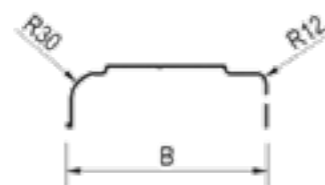

DE HAAN HMK

Artikel nummer	Omschrijving	L	B	H	Materiaal	Gewicht
4830034	HMK 1252	520	120	230	Kunststof	0.4 kg
4830027	HMK 1866	660	180	330	Kunststof	0.8 kg
4830028	HMK 2066	660	200	330	Kunststof	0.9 kg
4830031	HMK 2275	750	220	330	Kunststof	1.0 kg
4830033	HMK 2480	800	240	380	Kunststof	1.1 kg