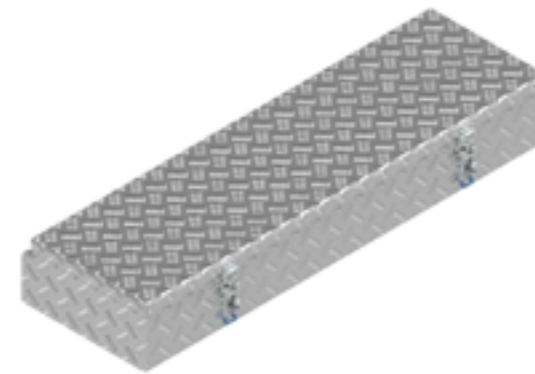

De Haan Box HES