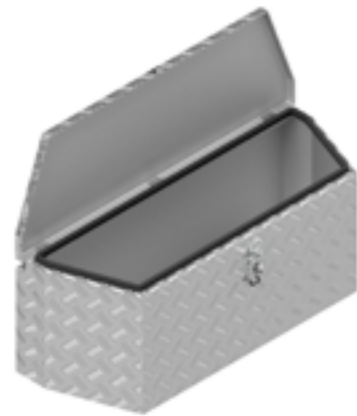

De Haan Box PBV

De Haan Box PBS

Deze box heeft een terugliggende deksel zodat deze tegen het voorbord van de aanhangwagen gemonteerd kan worden. Tevens heeft deze Profibox (PB) schuine zijden. De box is uitgevoerd met RVS scharnieren en is afsluitbaar met een vlinderslot. In de opening van de box is een rubberen afdichting bevestigd zodat de inhoud spatwater en stofvrij blijft.

BOX PG

Artikel nummer	Omschrijving	Slot	Afmetingen LxDxH	Materiaal	Gewicht	Ketting
4830361	Box PGS	Spanslot	102x38x40	Aluminiumtranenplaat 2,5/4	16	1

De Haan Box PGS

Deze box heeft een terugliggende deksel zodat deze tegen het voorbord van de aanhangwagen gemonteerd kan worden. Tevens heeft deze Profibox (PB) schuine zijden. De box is uitgevoerd met RVS scharnieren en is afsluitbaar met een vlinderslot. In de opening van de box is een rubberen afdichting bevestigd zodat de inhoud spatwater en stofvrij blijft.