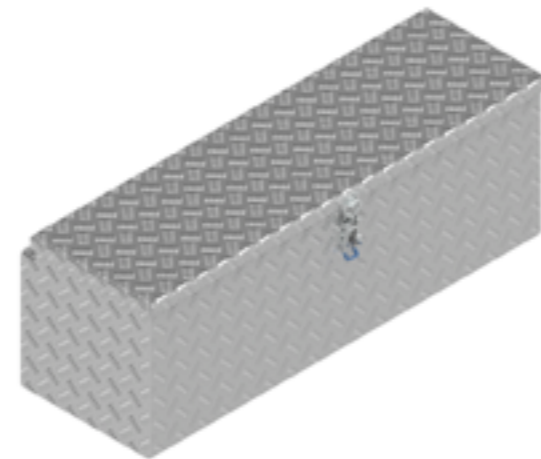

De Haan Box US