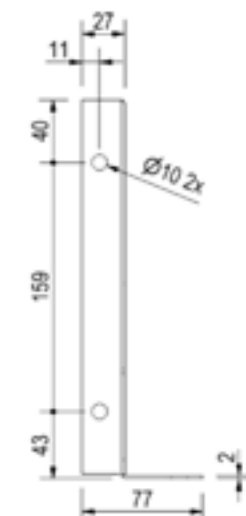

Met deze montageset is het mogelijk om onderbouw boxen onder een hooglader te monteren. Deze steun is op verschillende manieren te gebruiken.