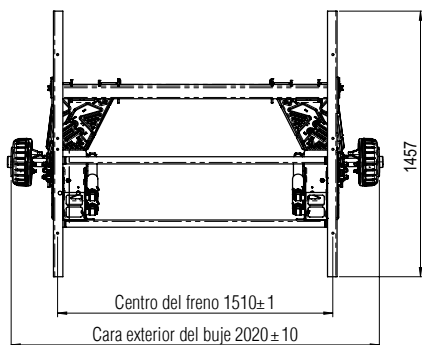

APUESTA POR EL FUTURO DEL CHASIS TODOTERRENO

Póngase en contacto con nosotros para obtener su oferta personalizada:
info.zaragoza@alko-tech.com

Versión	Categoría de peso	Ref.
Enduro X Center Section	1500 kg	1733868
Enduro X Center Section	1700 kg	1733869
Enduro X Center Section	1800 kg	1733870
Enduro X Center Section	2000 kg	1733871
Chasis Enduro X	1800 kg*	1761853