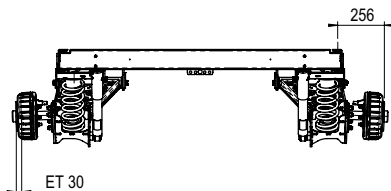

DESARROLLADO PARA CONDICIONES EXTREMAS

Originalmente concebido para el interior desértico australiano, AL-KO Enduro X ha sido adaptado especialmente a las necesidades europeas:

- | Amortiguadores de alto rendimiento para lograr un control máximo
- | Construcción ligera pero extremadamente resistente
- | Fiabilidad acreditada incluso bajo carga constante