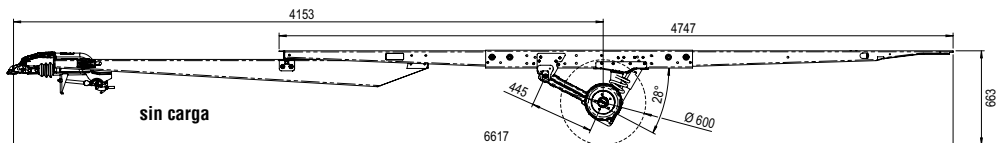

¿POR QUÉ ENDURO X?

El mundo fuera de las carreteras asfaltadas plantea desafíos extremos. AL-KO Enduro X ha sido desarrollado especialmente para estos retos; robusto, fiable y personalizable.