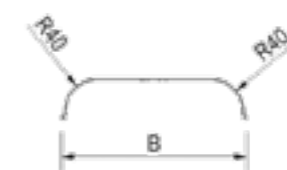

DE HAAN TRW

Article number	Description	L	B	H	Material	Weight
4830092	TRW 22155	1550	220	400	Steel	4.2 kg