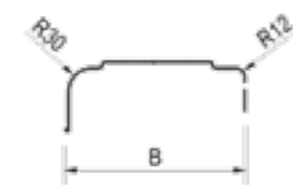

DE HAAN THMK

Article number	Description	L	W (B)	H	Material	Weight
4830037	THMK 22155	1550	220	380	Plastic	1.8 kg
4830038	THMK 24150	1500	240	380	Plastic	1.9 kg