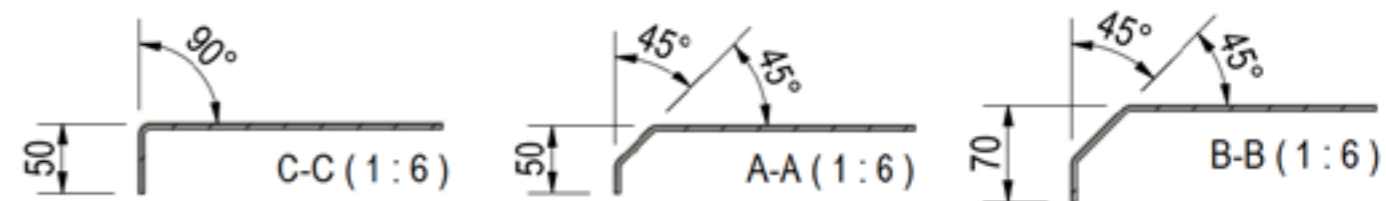

THMAQ 22235 90-0 50

THMAQ 22235 45-45-0 50

THMAQ 22235 45-45-0 70