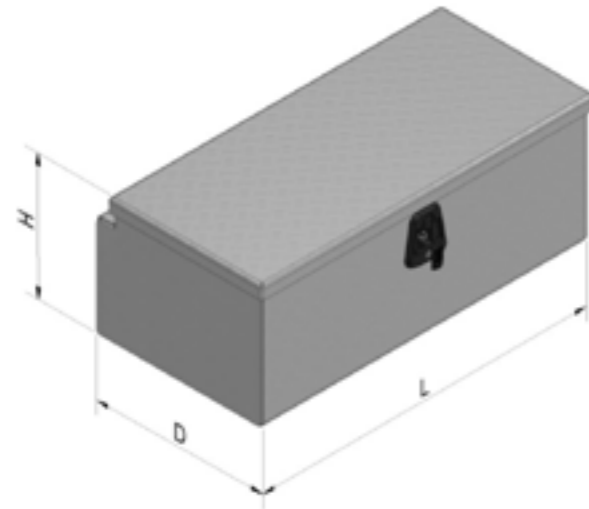

# BOXEN

TYPES ECO LINE, STANDARD, HIGH LOADER, SIDE, BT en GASS BOTLE

# EXPLANATION DIMENSIONS

Dimensions in cm

L = Length

H = Height

D = Depth

## Standard boxes

De Haan Box S	40 x 38 x 29,5
De Haan Box M	60 x 38 x 29,5
De Haan Box L	75 x 38 x 29,5
De Haan Box U	114 x 38 x 40
De Haan Box I	80 x 40 x 40
De Haan Box INV	80 x 35 x 40
De Haan Box WXV	90 x 40 x 25
De Haan Box HUW	114 x 34 x 40
De Haan Box W	90 x 38 x 38
De Haan Box PBV	75 x 31 x 40