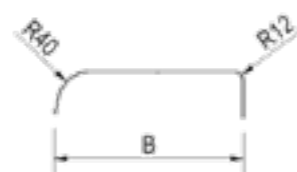

DE HAAN THRW

Article number	Description	L	B	H	Material	Weight
4830086	THRW 22155	1550	220	400	Steel	4.2 kg
4830087	THRW 24150	1500	240	435	Steel	4.8 kg
4830088	THRW 26150	1500	260	435	Steel	5 kg