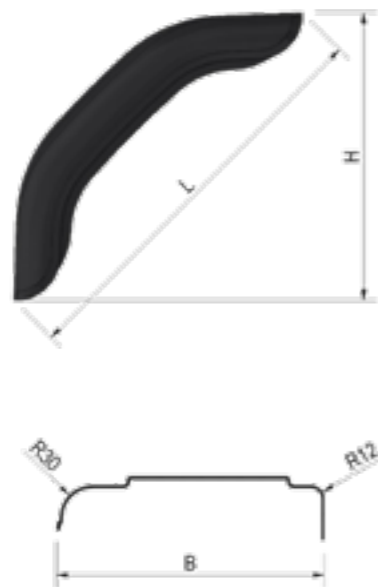

DE HAAN HMS

Article number	Description	L	W (B)	H	Material	Weight
4830035	HMS 2440	370	240	252	Plastic	0.32 kg
4830036	HMS 2850	460	280	310	Plastic	0.48 kg