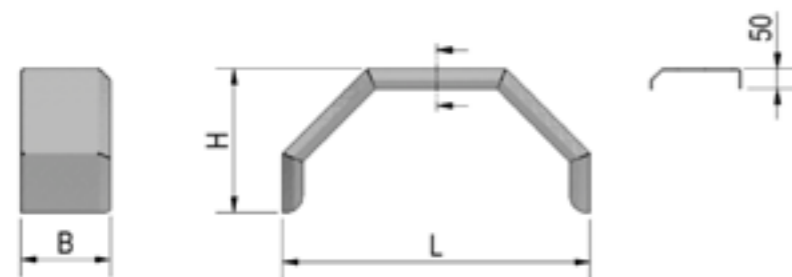

# EXPLANATION DIMENSIONS

Dimensions in cm

L = Length

H = Height

D = Depth

## Standard boxes

De Haan Box S	40 x 38 x 29,5
De Haan Box M	60 x 38 x 29,5
De Haan Box L	75 x 38 x 29,5
De Haan Box U	114 x 38 x 40
De Haan Box I	80 x 40 x 40
De Haan Box INV	80 x 35 x 40
De Haan Box WXV	90 x 40 x 25
De Haan Box HUW	114 x 34 x 40
De Haan Box W	90 x 38 x 38
De Haan Box PBV	75 x 31 x 40