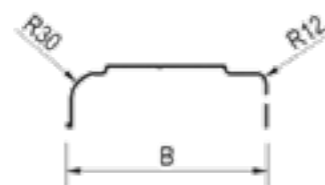

DE HAAN HMK

Article number	Description	L	W (B)	H	Material	Weight
4830034	HMK 1252	520	120	230	Plastic	0.4 kg
4830027	HMK 1866	660	180	330	Plastic	0.8 kg
4830028	HMK 2066	660	200	330	Plastic	0.9 kg
4830031	HMK 2275	750	220	330	Plastic	1.0 kg
4830033	HMK 2480	800	240	380	Plastic	1.1 kg