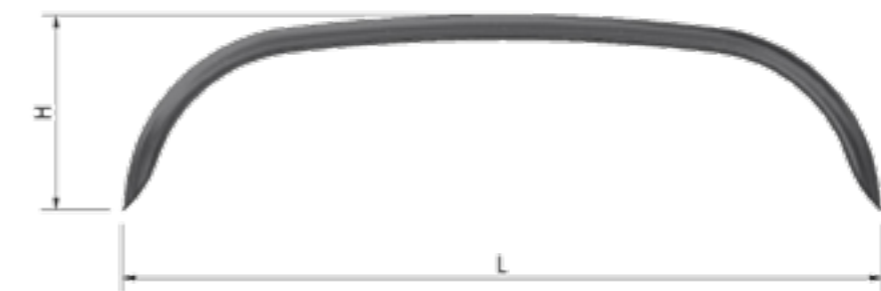

DE HAAN TRW

Article number	Description	L	B	H	Material	Weight
4830092	TRW 22155	1550	220	400	Steel	4.2 kg