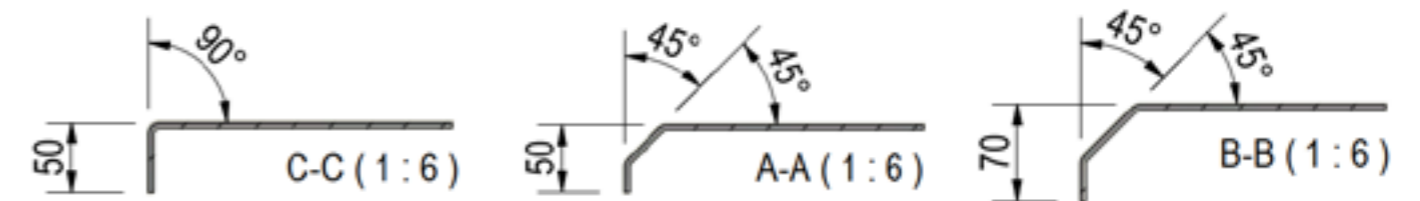

THMAQ 22235z 90-0 50

THMAQ 22235z 45-45-0 50

THMAQ 22235z 45-45-0 70