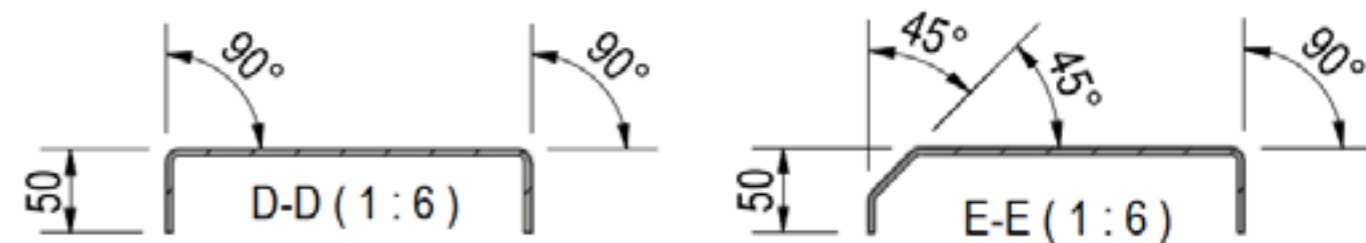

THMAQ 22235 90-90 50

THMAQ 22235 45-45-90 50