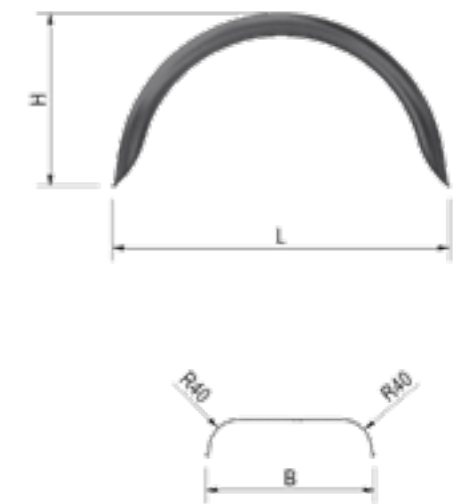

DE HAAN HMHR

Article number	Description	L	B	H	Material	Weight
4830039	HMHR 1555	550	150	250	Steel	1.4 kg
1496385	HMHR 1660	600	160	280	Steel	1.6 kg
4830040	HMHR 1766	660	170	330	Steel	1.8 kg
1497269	HMHR 1960	600	190	280	Steel	1.9 kg
212275	HMHR 1966	660	190	340	Steel	1.9 kg
4830042	HMHR 2066	660	200	330	Steel	2 kg
212276	HMHR 2075	750	200	350	Steel	2.3 kg
212277	HMHR 2275	750	220	350	Steel	2.4 kg
212278	HMHR 2280	800	220	370	Steel	2.6 kg
1497271	HMHR 2475	750	240	350	Steel	2.5 kg
222600	HMHR 2480	800	240	370	Steel	2.7 kg
272728	HMHR 2486	860	240	395	Steel	3 kg
4830047	HMHR 2680	800	260	370	Steel	3.1 kg

DE HAAN R

Article number	Description	L	B	H	Material	Weight
4830064	R 1550	500	150	265	Steel	1.2 kg
4830065	R 1556	560	150	295	Steel	1.3 kg
222594	R 1560	600	150	315	Steel	1.4 kg
212299	R 1864	640	180	305	Steel	1.7 kg
250466	R 2066	660	200	345	Steel	2.1 kg
212305	R 2075	750	200	390	Steel	2.3 kg
222596	R 2080	800	200	415	Steel	2.6 kg
4830071	R 2086	860	200	445	Steel	2.8 kg
4830072	R 2266	660	220	345	Steel	2.1 kg
212308	R 2275	750	220	390	Steel	2.5 kg
212311	R 2280	800	220	415	Steel	2.7 kg
4830073	R 2286	860	220	445	Steel	3 kg
212313	R 2480	800	240	415	Steel	2.9 kg
4830074	R 2486	860	240	445	Steel	3.2 kg
226595	R 2496	960	240	510	Steel	3.6 kg
4830075	R 2680	800	260	415	Steel	3.3 kg
4830076	R 2686	860	260	445	Steel	3.5 kg
4830078	R 2886	860	280	445	Steel	3.5 kg
222725	R 27100	1000	270	545	Steel	3.9 kg
4830077	R 27112	1120	270	605	Steel	4.8 kg