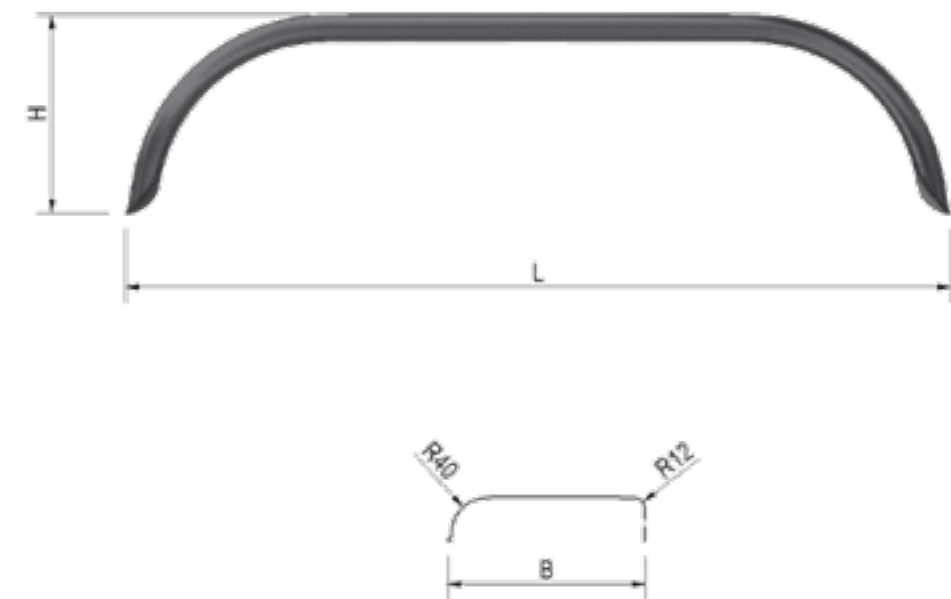

DE HAAN THRD

Article number	Description	L	B	H	Material	Weight
251646	THRD 20150	1500	200	375	Steel	4 kg
1493821	THRD 22139	1390	220	375	Steel	4.4 kg
212264	THRD 22155	1550	220	375	Steel	4.9 kg
212265	THRD 24150	1500	240	410	Steel	5.2 kg
212267	THRD 26150	1500	260	410	Steel	5.4 kg