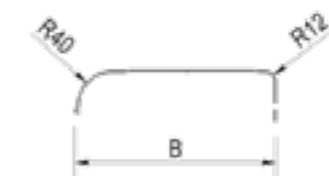

DE HAAN THMHRD

Article number	Description	L	B	H	Material	Weight
4830079	THMHRD 20125	1250	200	300	Steel	3.1 kg
273673	THMHRD 20140	1400	200	350	Steel	3.7 kg
212282	THMHRD 21152	1520	210	400	Steel	4.1 kg
1271466	THMHRD 22140	1400	220	350	Steel	3.8 kg
212283	THMHRD 23152	1520	230	400	Steel	4.3 kg
250812	THMHRD 23158	1580	230	400	Steel	4.6 kg
212284	THMHRD 26150	1500	260	370	Steel	4.8 kg