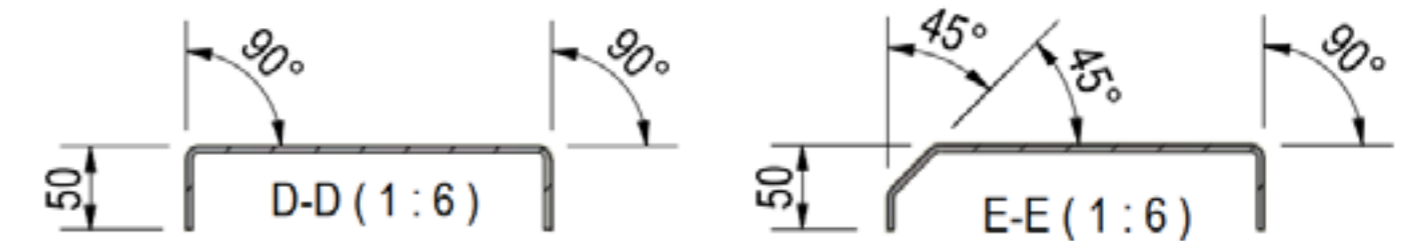

THMAQ 22235z 90-90 50

THMAQ 22235z 45-45-90 50