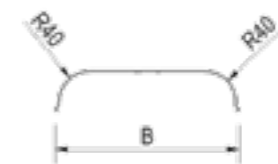

DE HAAN THMRV

Article number	Description	L	B	H	Material	Weight
222597	THMRV 20140	1400	200	350	Steel	3.8 kg
222601	THMRV 22155	1520	220	410	Steel	4.1 kg