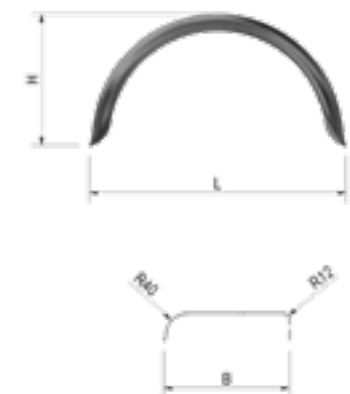

# DE HAAN HR

Article number	Description	L	B	H	Material	Weight
4830055	HR 1352	520	130	250	Steel	1.1 kg
4830056	HR 1550	500	150	265	Steel	1.2 kg
212244	HR 1556	560	150	295	Steel	1.5 kg
212245	HR 1560	600	150	320	Steel	1.6 kg
4830057	HR 1850	500	180	250	Steel	1.3 kg
4830058	HR 1880	800	180	415	Steel	2.4 kg
1493814	HR 1962	630	185	305	Steel	1.7 kg
212247	HR 1968	680	195	345	Steel	1.9 kg
212248	HR 2075	750	200	390	Steel	2.3 kg
4830059	HR 2080	800	200	415	Steel	2.6 kg
4830060	HR 2266	660	220	345	Steel	2.1 kg
251644	HR 2275	750	220	390	Steel	2.5 kg
212252	HR 2280	800	220	415	Steel	2.7 kg
212254	HR 2286	860	220	445	Steel	3 kg
212255	HR 2475	750	240	390	Steel	2.8 kg
212256	HR 2480	800	240 <td 415	Steel	2.9 kg	
1493818	HR 2486	860	240	445	Steel	3.2 kg
222602	HR 2496	960	240	510	Steel	3.8 kg
4830061	HR 2675	750	260	390	Steel	2.9 kg
212258	HR 2680	800	260	415	Steel	3.1 kg
226610	HR 2686	860	260	445	Steel	3.5 kg
4830062	HR 2875	750	280	390	Steel	2.9 kg
4830063	HR 2886	860	280	445	Steel	3.4 kg