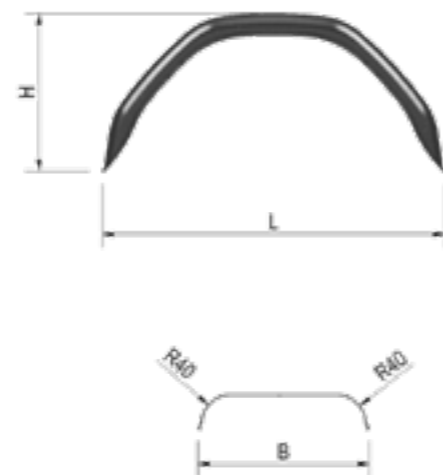

DE HAAN HMR

Article number	Description	L	B	H	Material	Weight
630556	HMR 1252	520	120	230	Steel	1.1 kg
562773	HMR 1660	600	160	280	Steel	1.4 kg
4830050	HMR 1950	500	190	240	Steel	1.3 kg
1770058	HMR 1960	600	190	280	Steel	1.6 kg
273183	HMR 2066	660	200	330	Steel	1.9 kg
4830051	HMR 2070	700	200	330	Steel	2 kg
222605	HMR 2075	750	200	350	Steel	2.2 kg
212356	HMR 2275	750	220	350	Steel	2.4 kg
277910	HMR 2280	800	220	370	Steel	2.5 kg
4830052	HMR 2560	600	250	280	Steel	2 kg