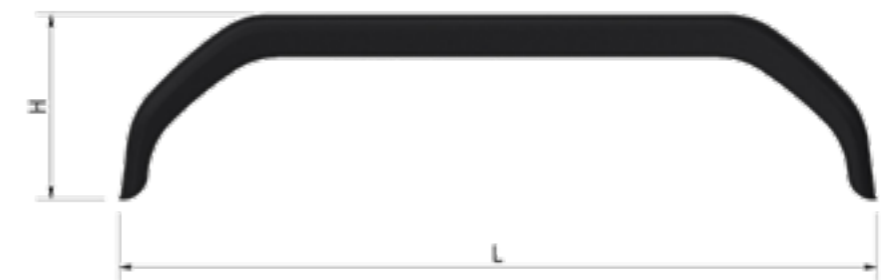

DE HAAN THMK

Article number	Description	L	W (B)	H	Material	Weight
4830037	THMK 22155	1550	220	380	Plastic	1.8 kg
4830038	THMK 24150	1500	240	380	Plastic	1.9 kg