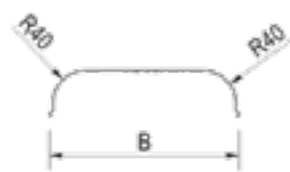

DE HAAN TRV

Article number	Description	L	B	H	Material	Weight
212260	TRV 18115	1150	180	325	Steel	2.7 kg
226547	TRV 20155	1550	200	410	Steel	4 kg
226548	TRV 22155	1550	220	410	Steel	4.3 kg
212316	TRV 24150	1500	240	410	Steel	4.6 kg
693410	TRV 26150	1500	260	410	Steel	5.1 kg